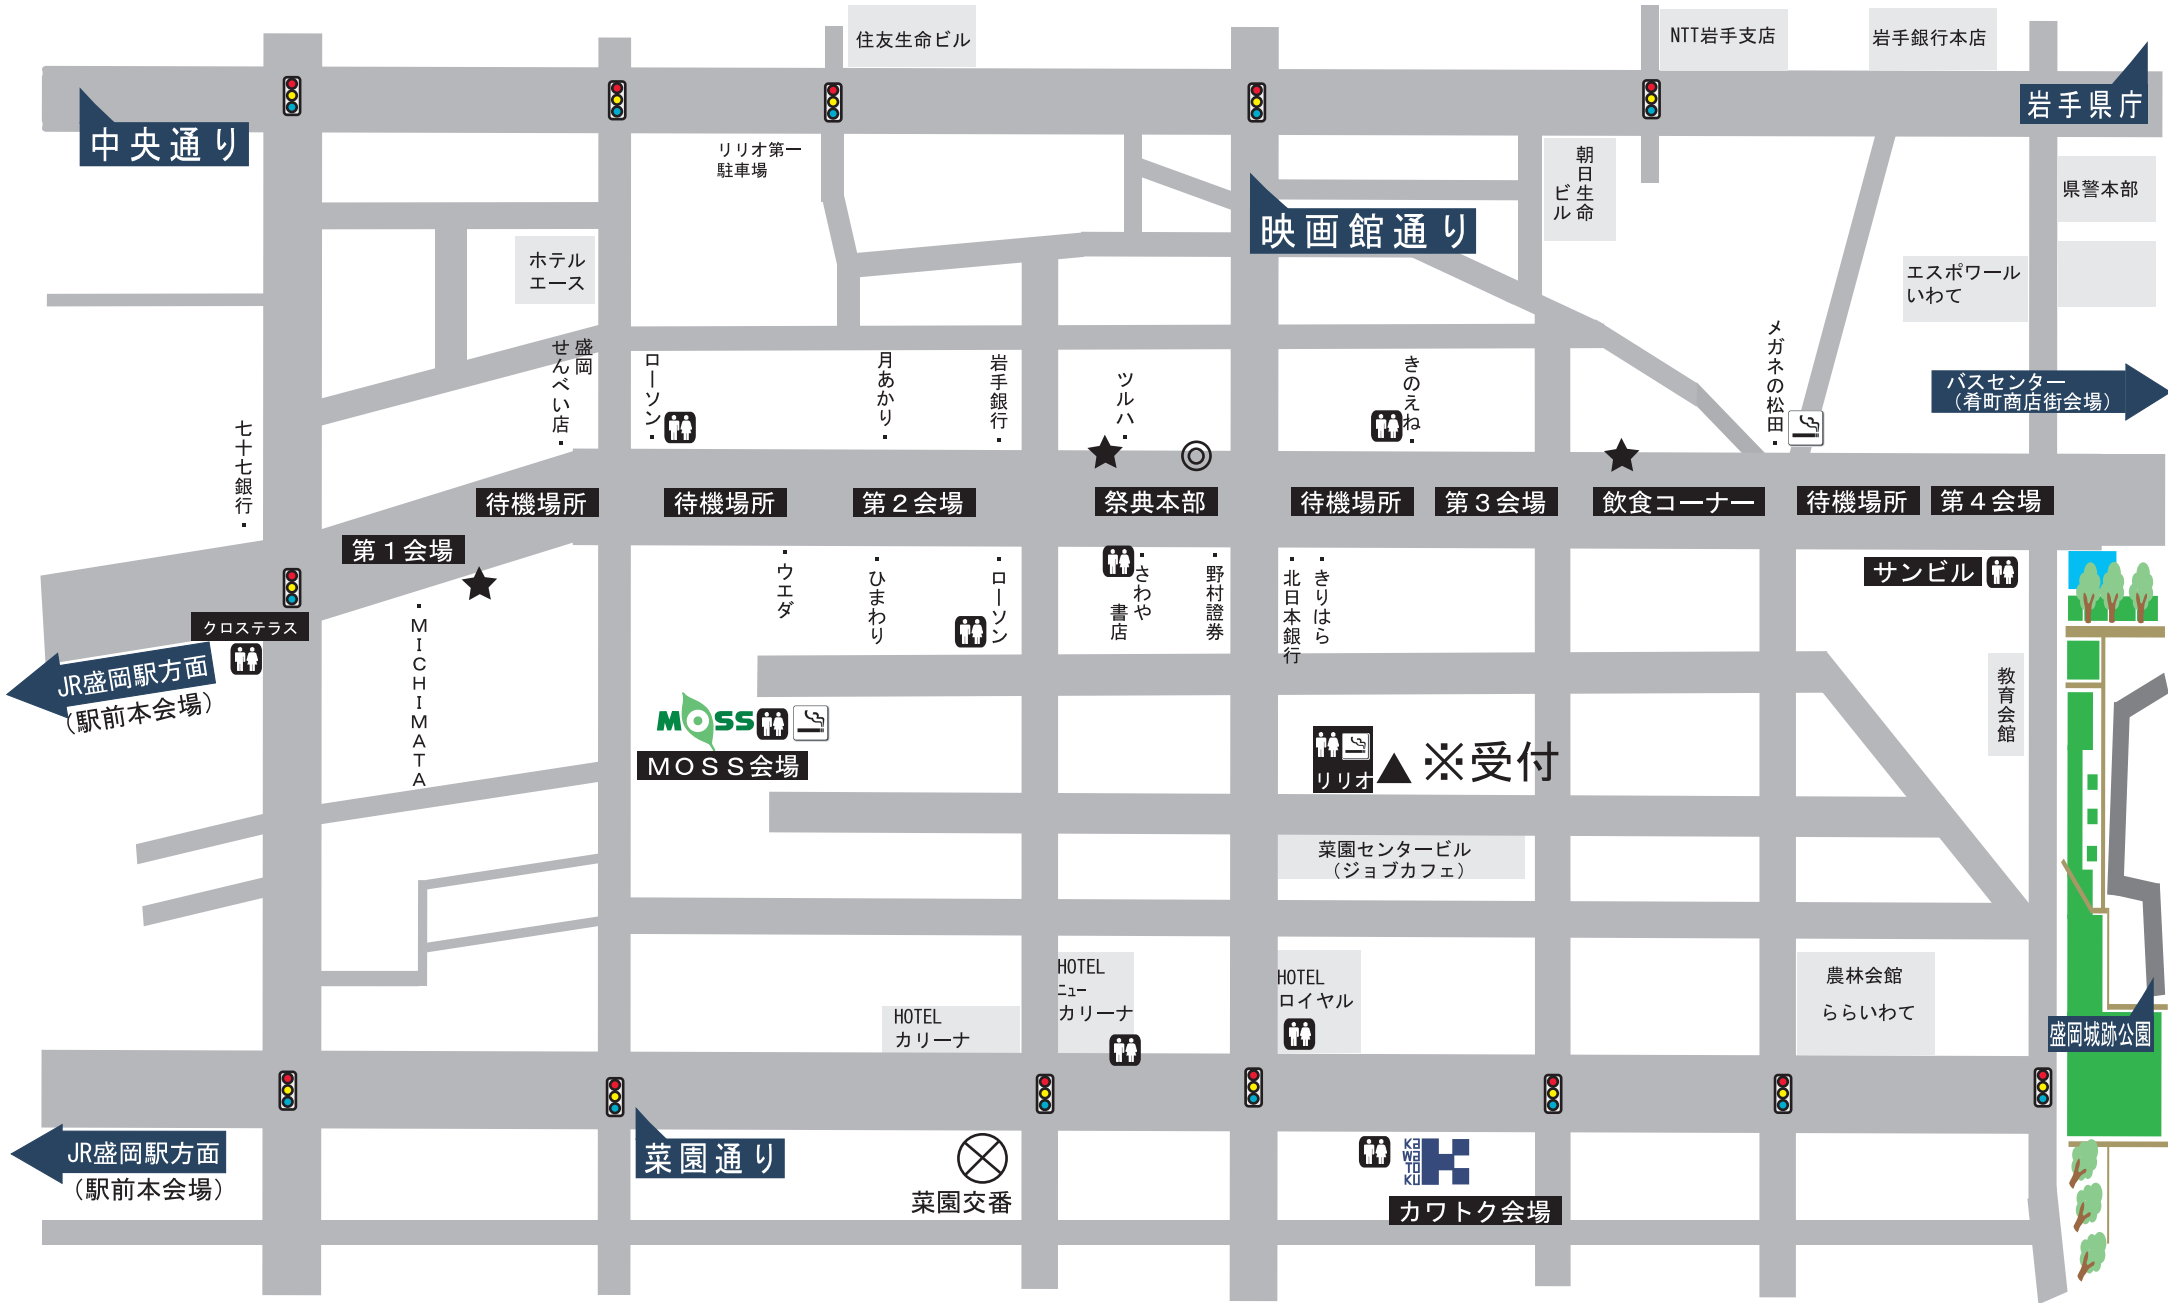

■「第21回YOSAKOIさんさ」会場案内図

🚻 トイレ

🚬 喫煙所

🕒 給水場所

★ 水のみ場所

▲ 着替え場所

中央通り

映画館通り

岩手県庁

待機場所

待機場所

第2会場

祭典本部

待機場所

第3会場

飲食コーナー

待機場所

第4会場

第1会場

サンビル

MOSS会場

※受付

菜園センタービル
(ジョブカフェ)

HOTEL
カレーナ

HOTEL
ロイヤル

農林会館
ららいわて

菜園通り

菜園交番

カワトク会場

JR盛岡駅方面
(駅前本会場)

JR盛岡駅方面
(駅前本会場)

盛岡城跡公園