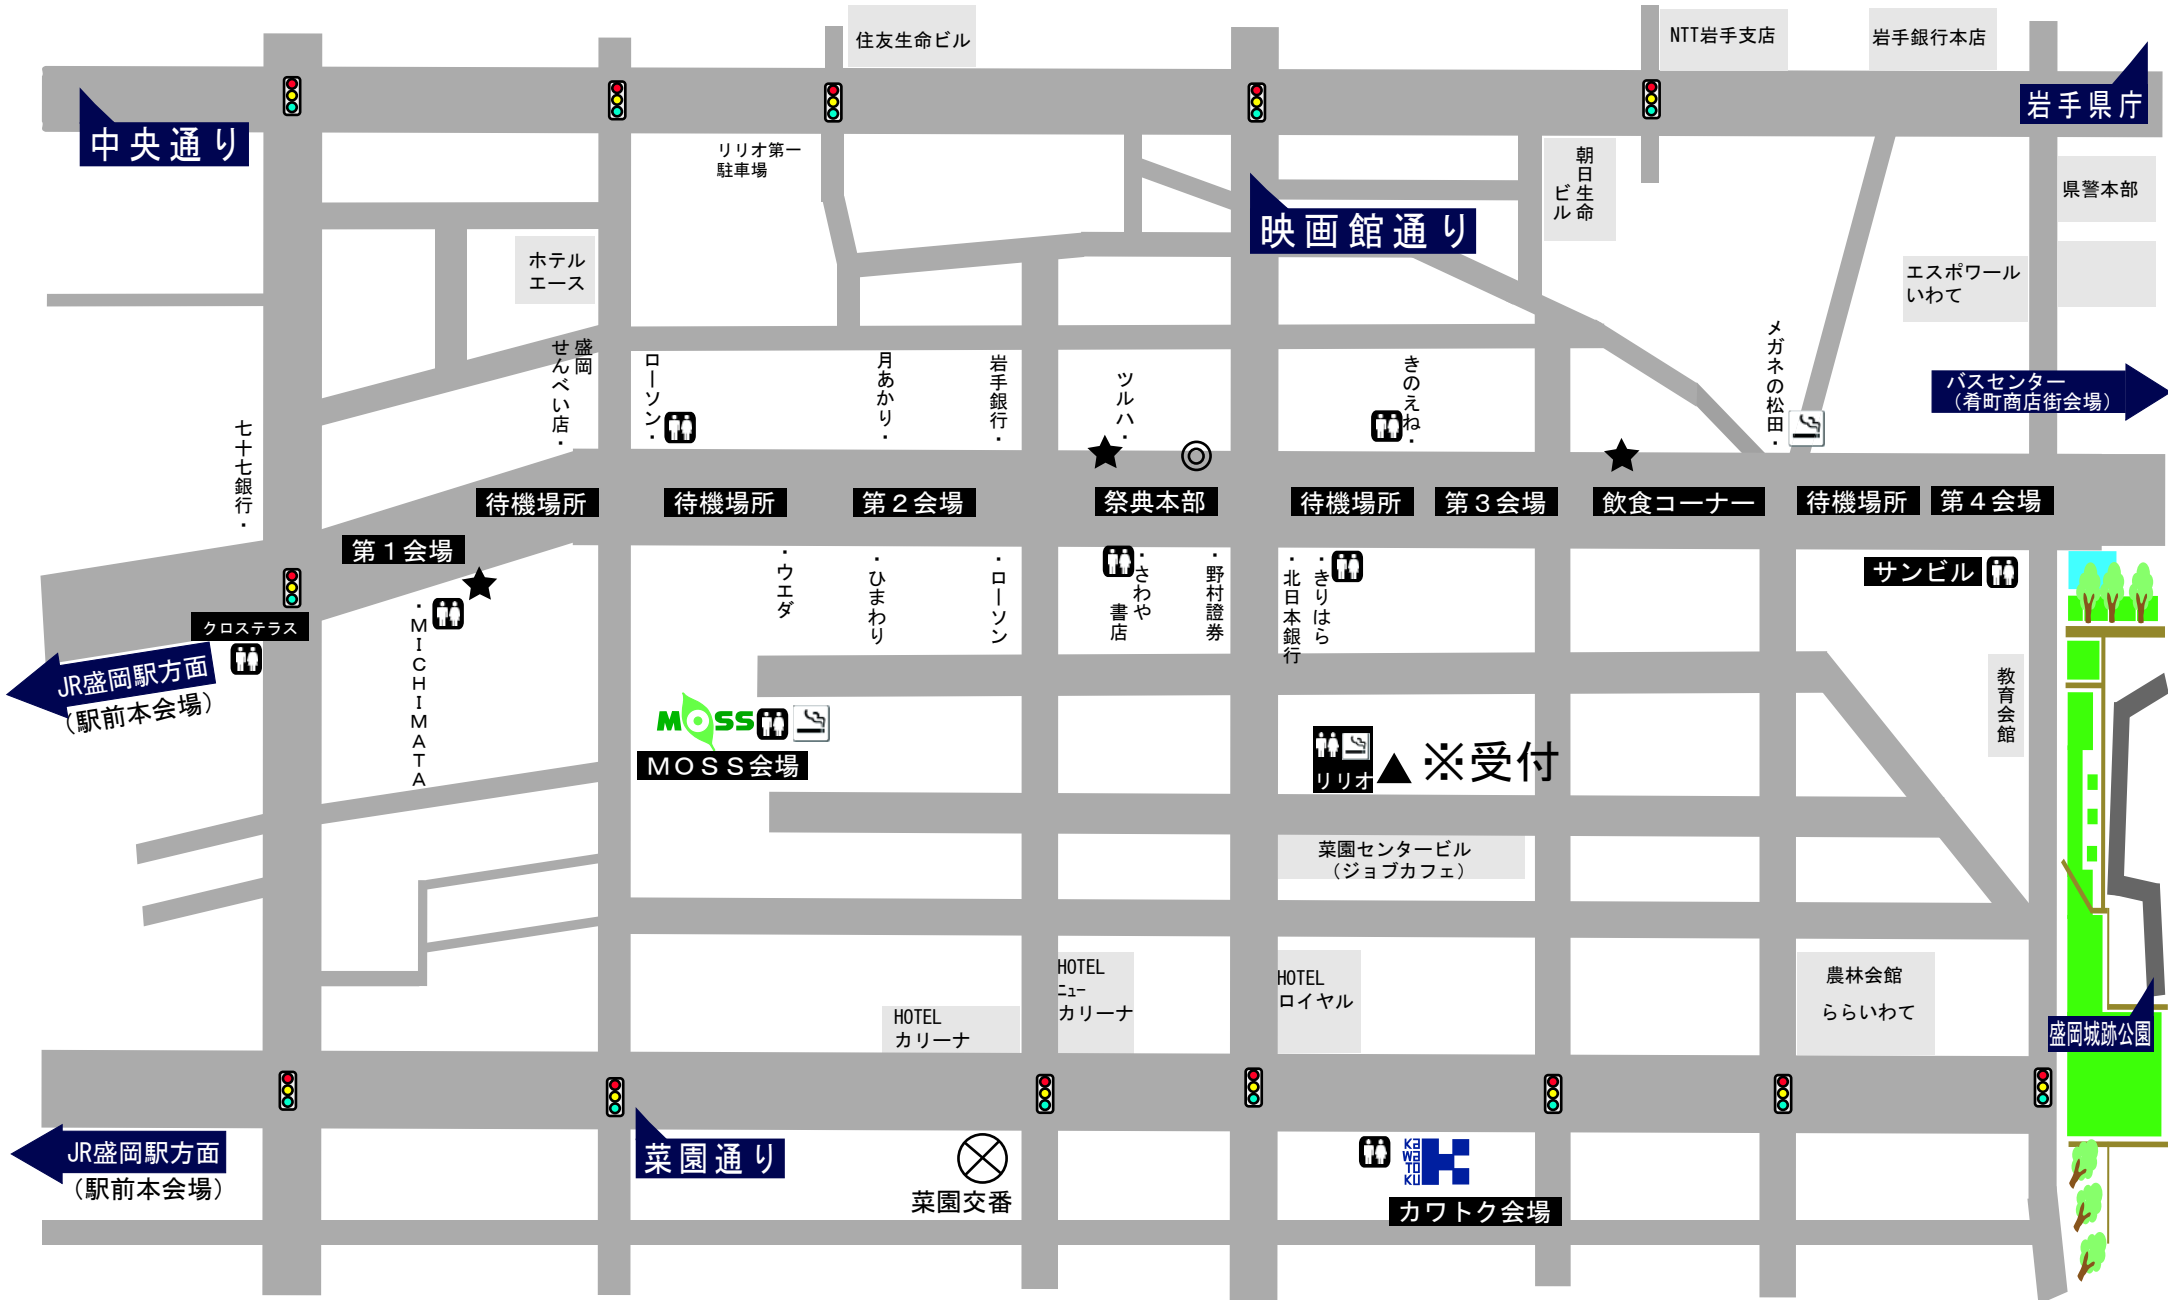

■「第20回YOSAKOIさんさ」会場案内図

☐ トイレ

🚬 喫煙所

◎ 給水場所

★ 水のみ場所

▲ 着替え場所

中央通り

映画館通り

岩手県庁

JR盛岡駅方面
(駅前本会場)

菜園通り

菜園交番

カワトク会場

サンビル

盛岡城跡公園

パスセンター
(着町商店街会場)

※受付

MOSS会場

第1会場

第2会場

第3会場

第4会場

祭典本部

飲食コーナー

HOTEL
カリーナ

HOTEL
ニュー
カリーナ

HOTEL
ロイヤル

農林会館
ららいわて

JR盛岡駅方面
(駅前本会場)