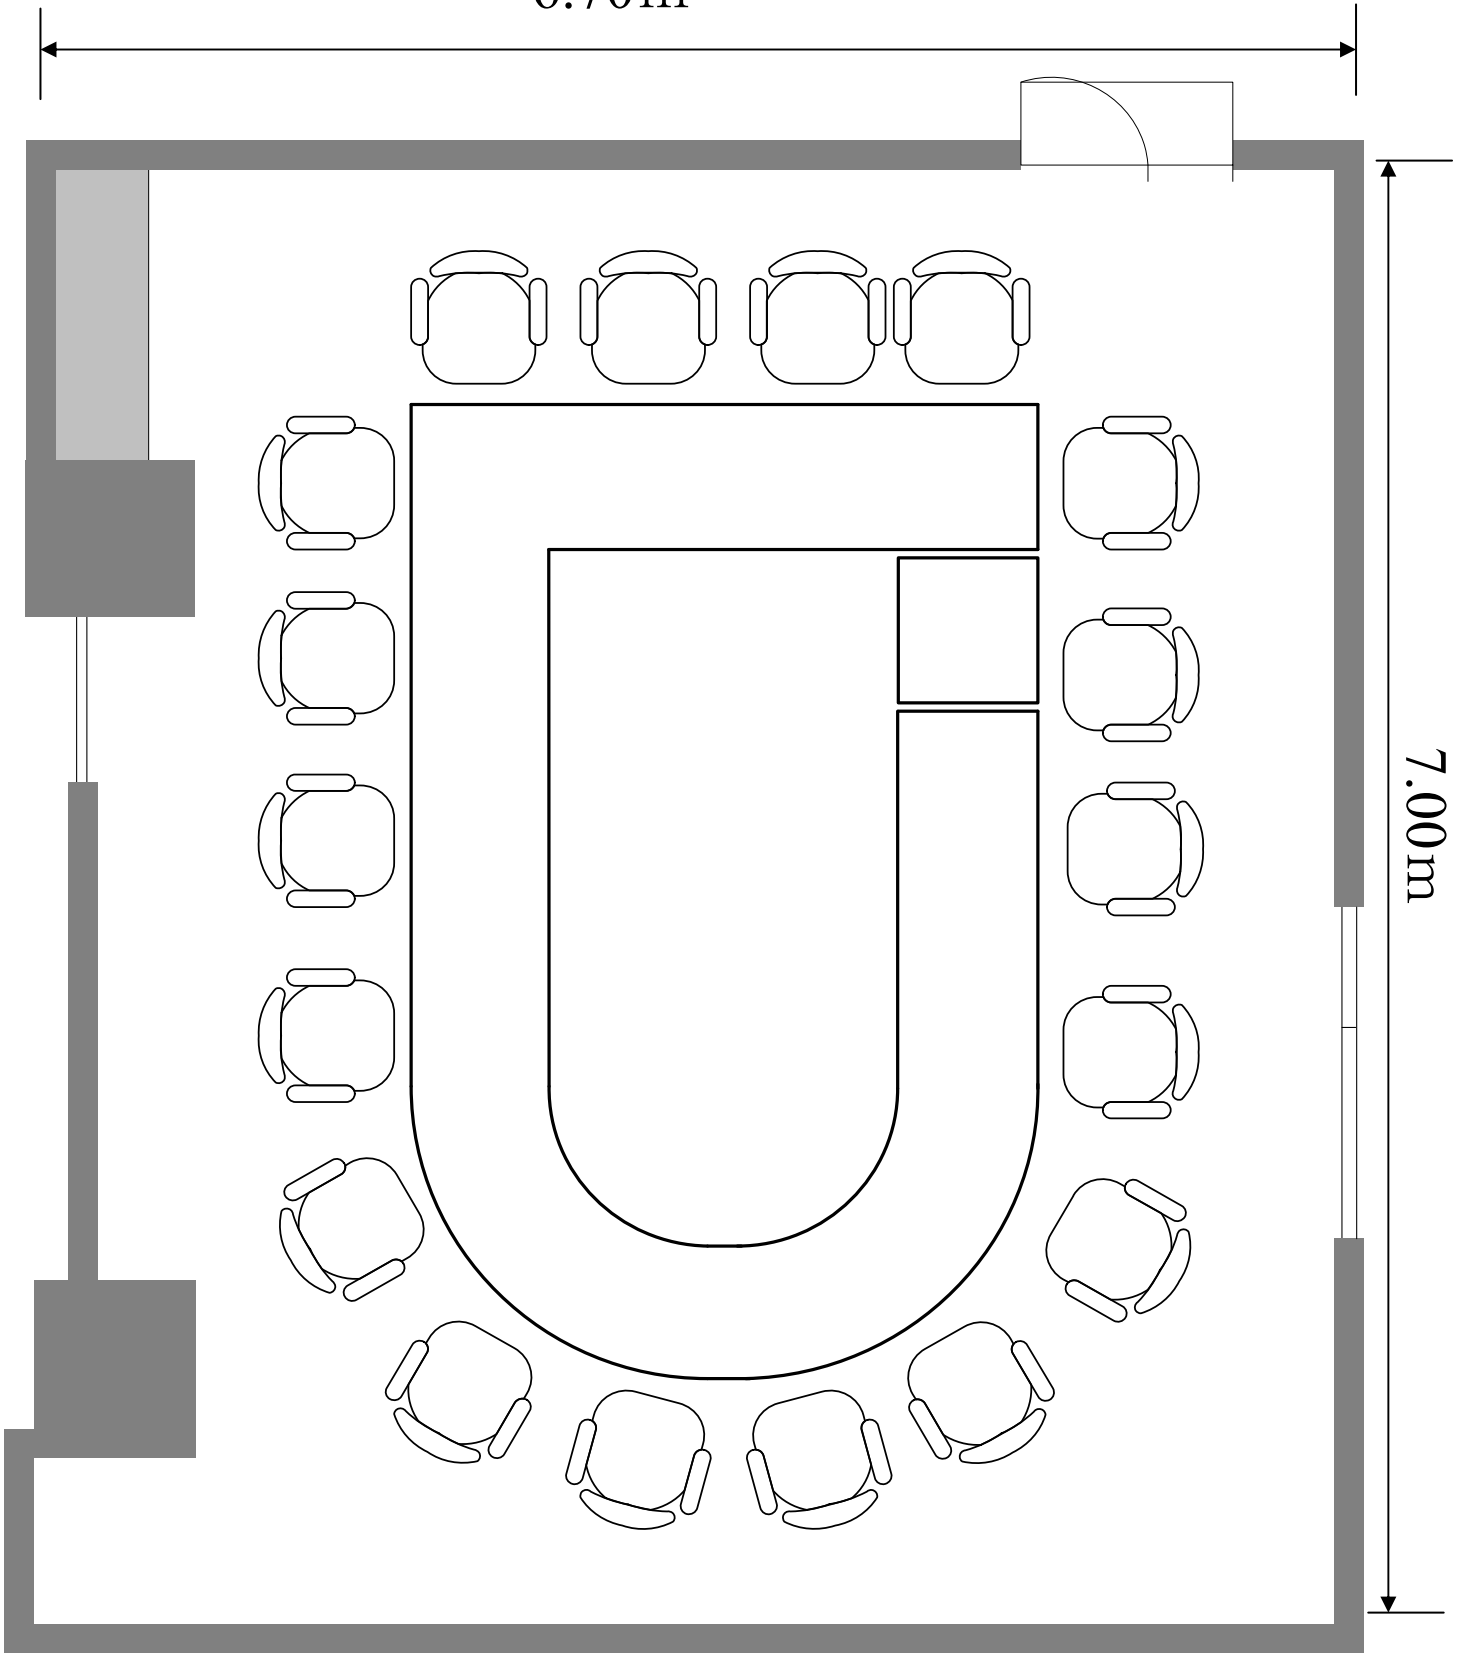

■ 5F 特別会議室 (47.4㎡・14坪)

6.70m

7.00m