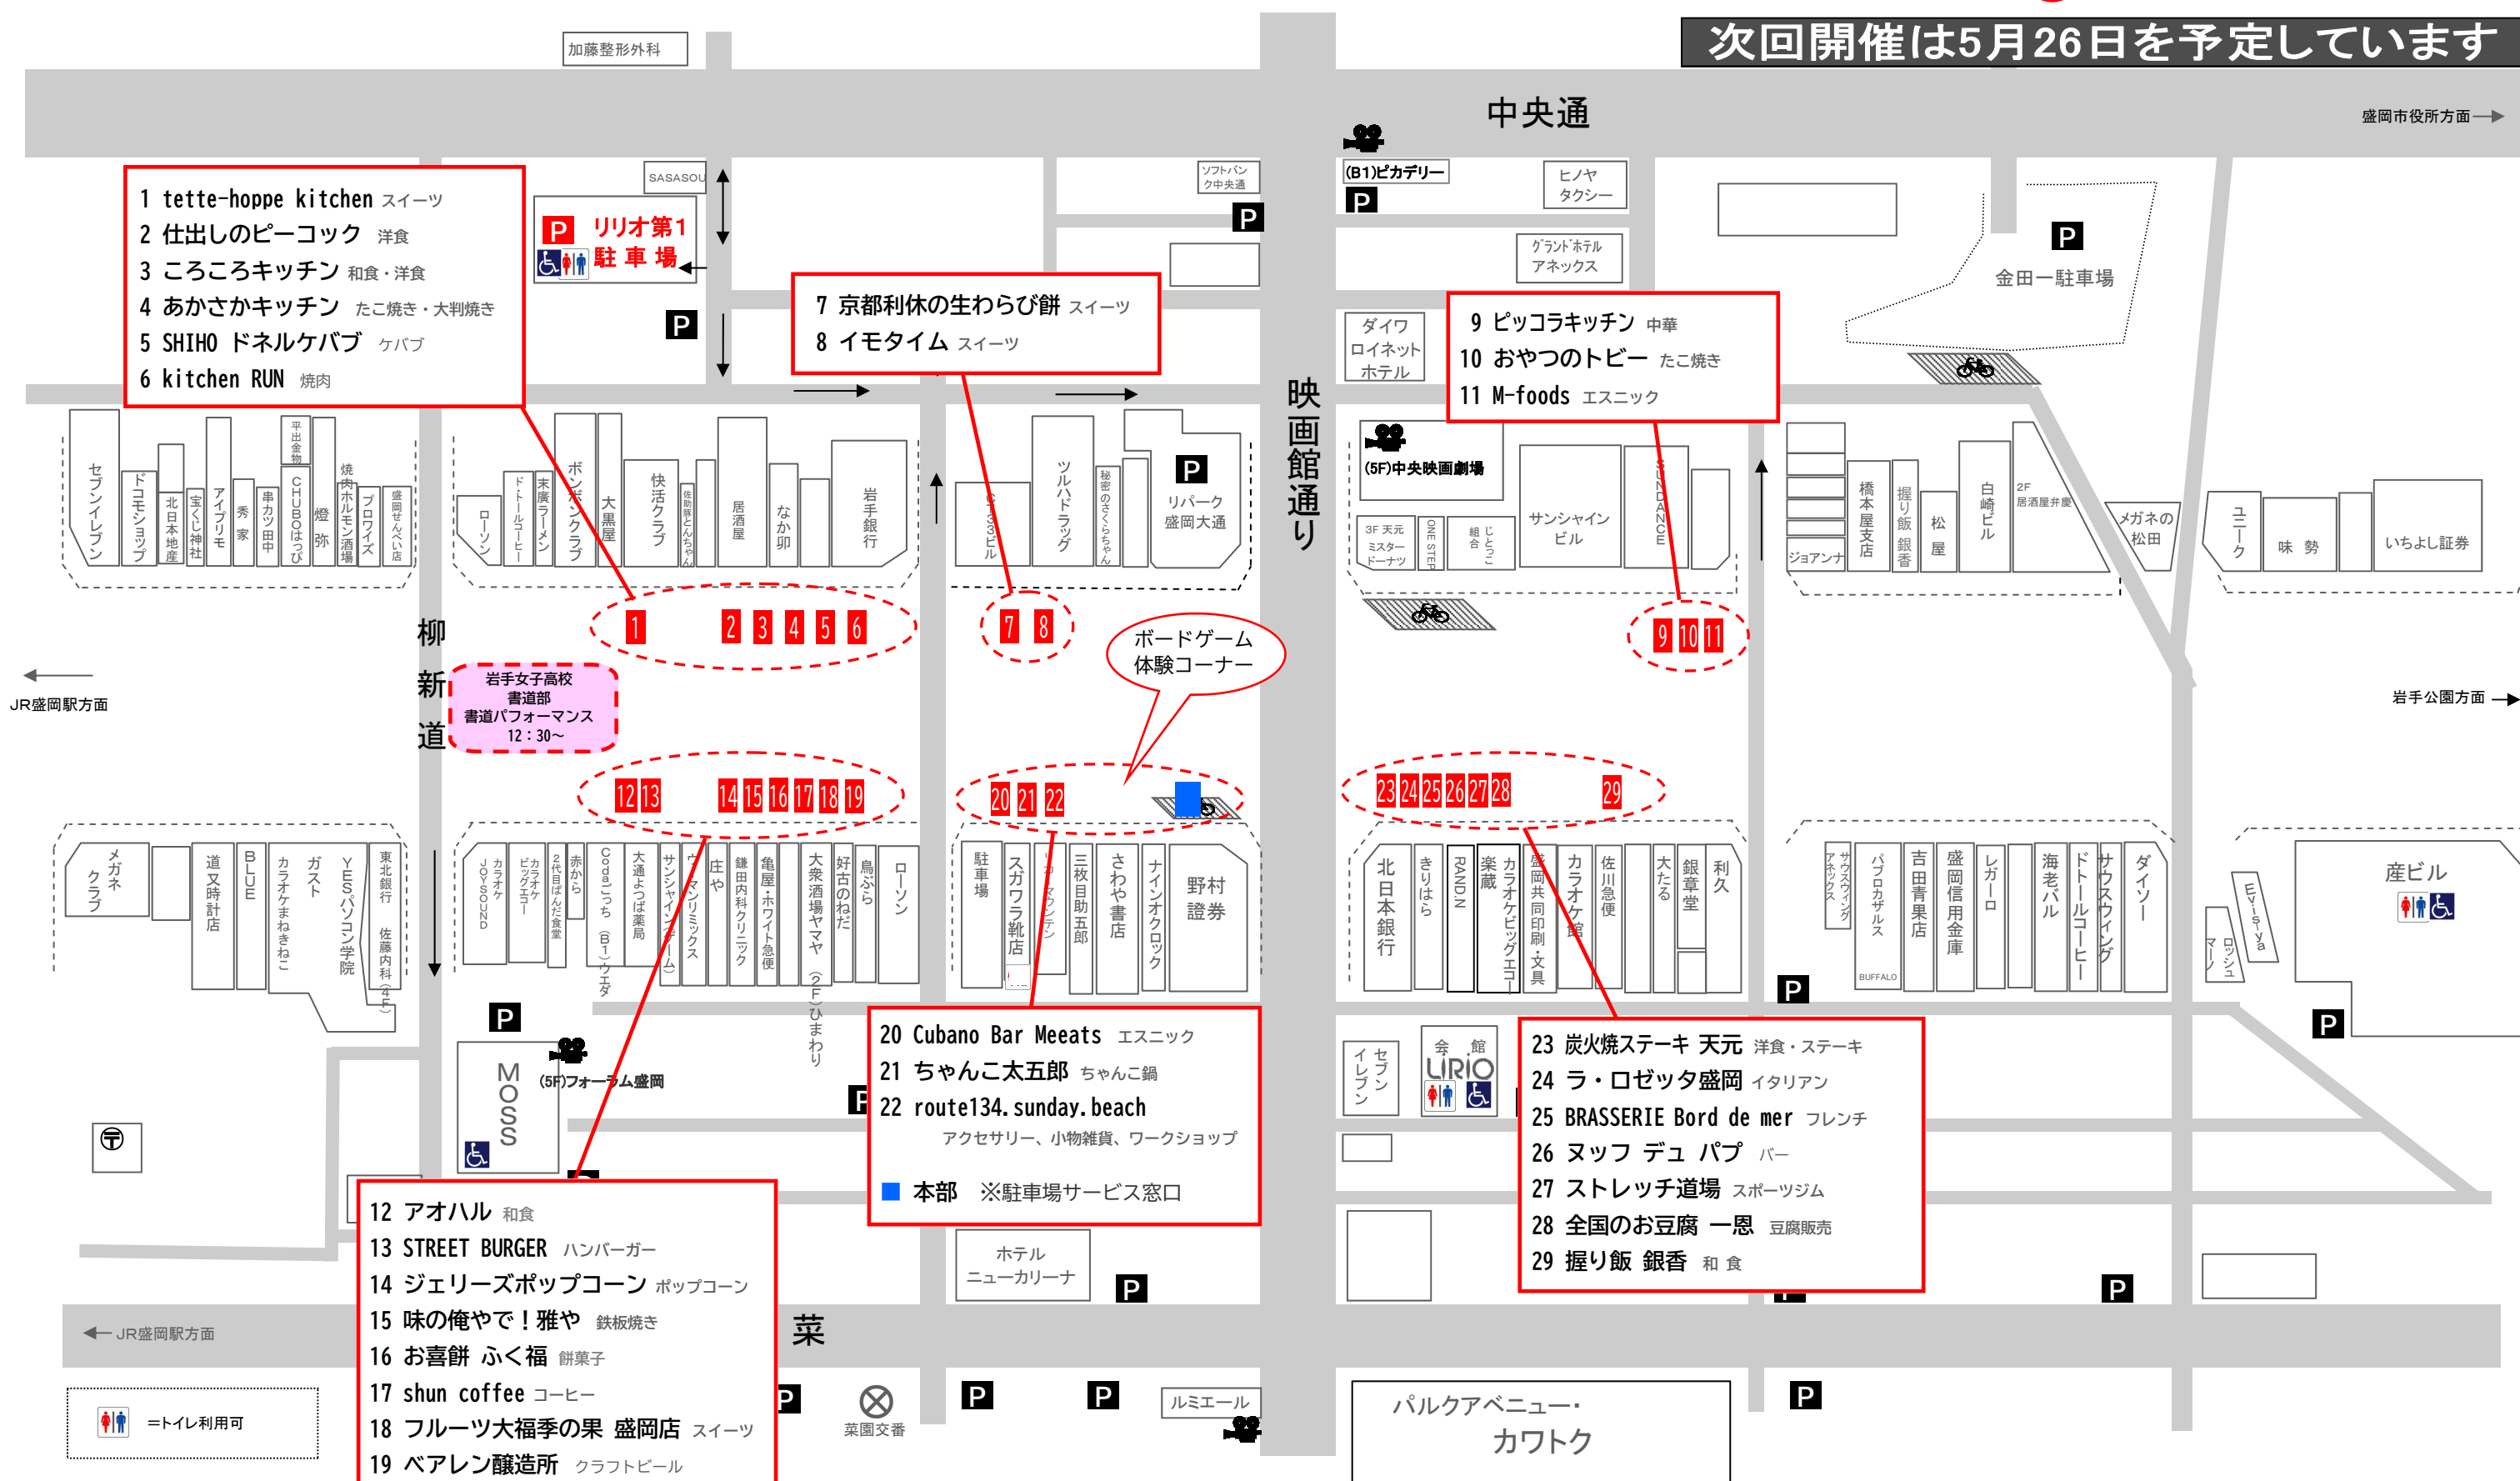

次回開催は5月26日を予定しています

- 1 tette-hoppe kitchen スイーツ
- 2 仕出しのピーコック 洋食
- 3 ころころキッチン 和食・洋食
- 4 あかさかキッチン たこ焼き・大判焼き
- 5 SHIHO ドネルケバブ ケバブ
- 6 kitchen RUN 焼肉

- 7 京都利休の生わらび餅 スイーツ
- 8 イモタイム スイーツ

- 9 ピッコラキッチン 中華
- 10 おやつつとビー たこ焼き
- 11 M-foods エスニック

岩手女子高校
書道部
書道パフォーマンス
12:30~

ボードゲーム
体験コーナー

- 20 Cubano Bar Meeats エスニック
 - 21 ちゃんこ太郎 ちゃんこ鍋
 - 22 route134. sunday. beach
アクセサリ、小物雑貨、ワークショップ
- 本部 ※駐車場サービス窓口

- 23 炭火焼ステーキ 天元 洋食・ステーキ
- 24 ラ・ロゼッタ盛岡 イタリアン
- 25 BRASSERIE Bord de mer フレンチ
- 26 ヌッフ デュ パブ バー
- 27 ストレッチ道場 スポーツジム
- 28 全国のお豆腐 一恩 豆腐販売
- 29 握り飯 銀香 和食

- 12 アオハル 和食
- 13 STREET BURGER ハンバーガー
- 14 ジェリーズポップコーン ポップコーン
- 15 味の俺やで！雅や 鉄板焼き
- 16 お喜餅 ふく福 餅菓子
- 17 shun coffee コーヒー
- 18 フルーツ大福季の果 盛岡店 スイーツ
- 19 ベアレン醸造所 クラフトビール

P このチラシをご覧の方限定！大通パラダイス当日に商店街直営リリオ第1駐車場(中央通2-9-13)をご利用かつ、お弁当を購入された方を対象に料金2時間サービスを実施します。入庫時発行の駐車券と、購入したお弁当を野村証券前本部(青テント)のスタッフにご提示ください。その場で駐車時間2時間分を減算処理します(他の駐車場は対象外)。