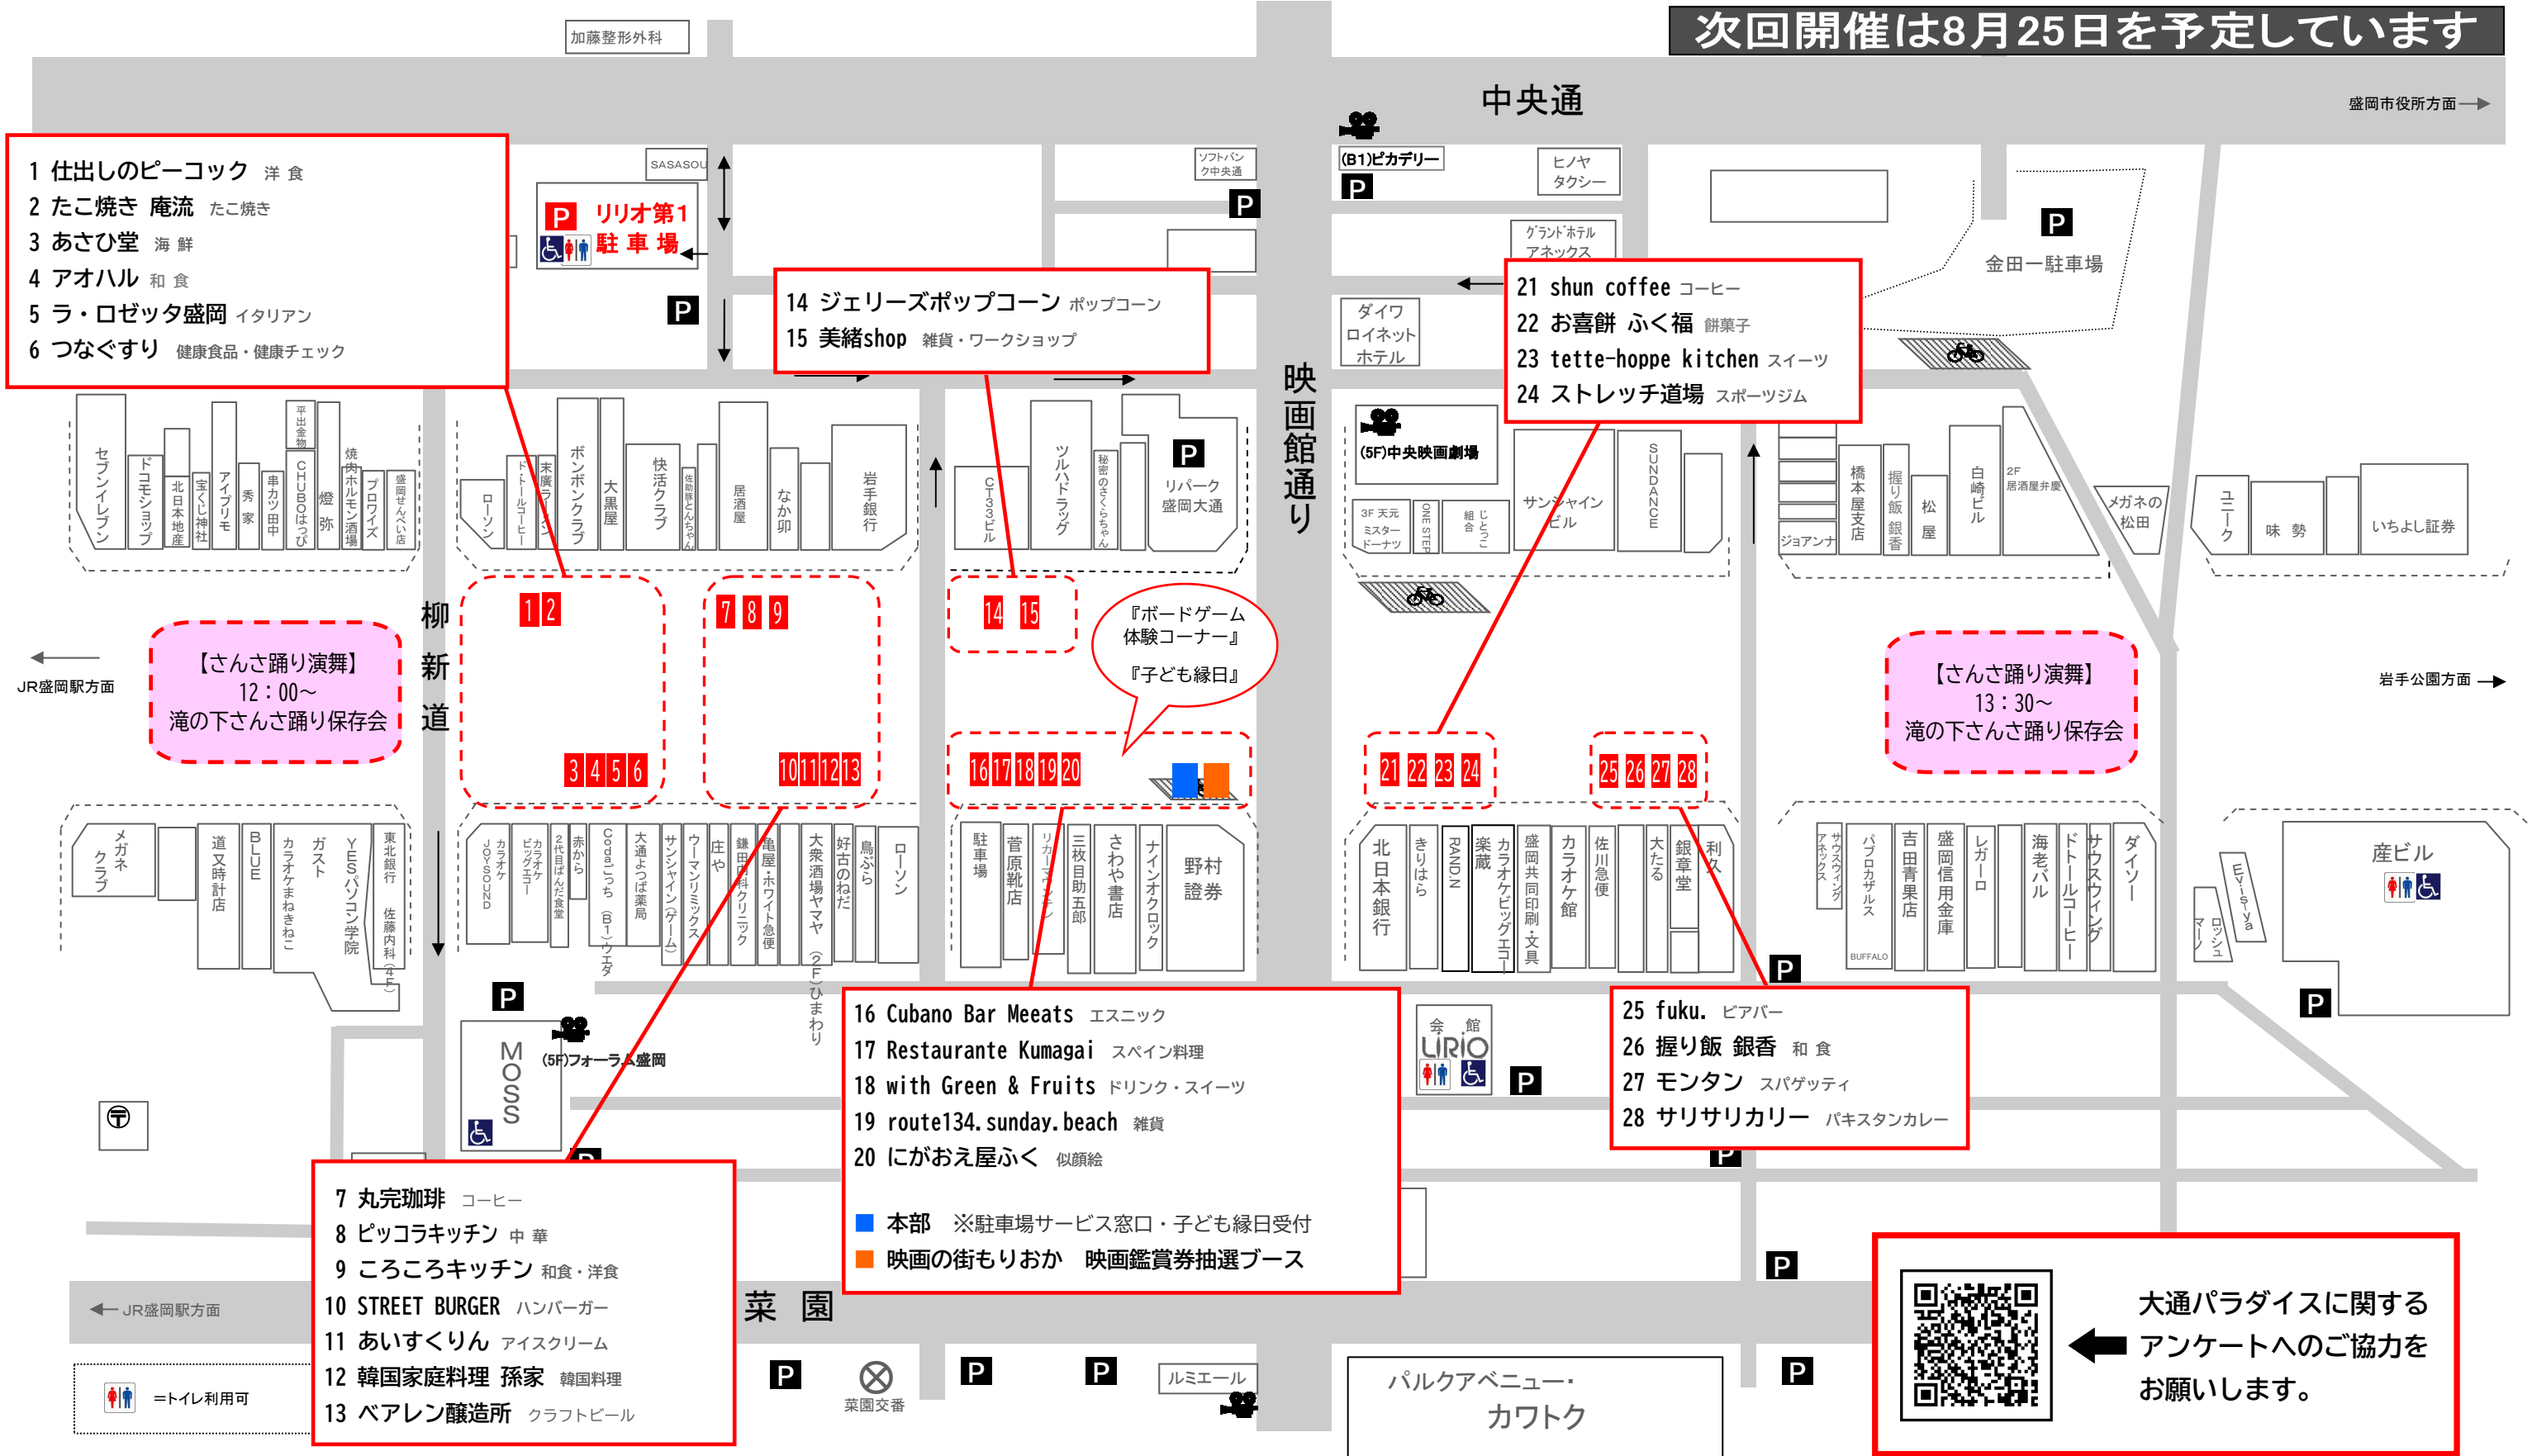

次回開催は8月25日を予定しています

**P** このチラシをご覧の方限定！大通パラダイス当日に商店街直営リリオ第1駐車場(中央通2-9-13)をご利用かつ、お弁当を購入された方を対象に料金2時間サービスを実施します。入庫時発行の駐車券と、購入したお弁当を野村証券前の本部(青テント)スタッフにご提示ください。その場で駐車時間2時間分を減算処理します(他の駐車場は対象外)。