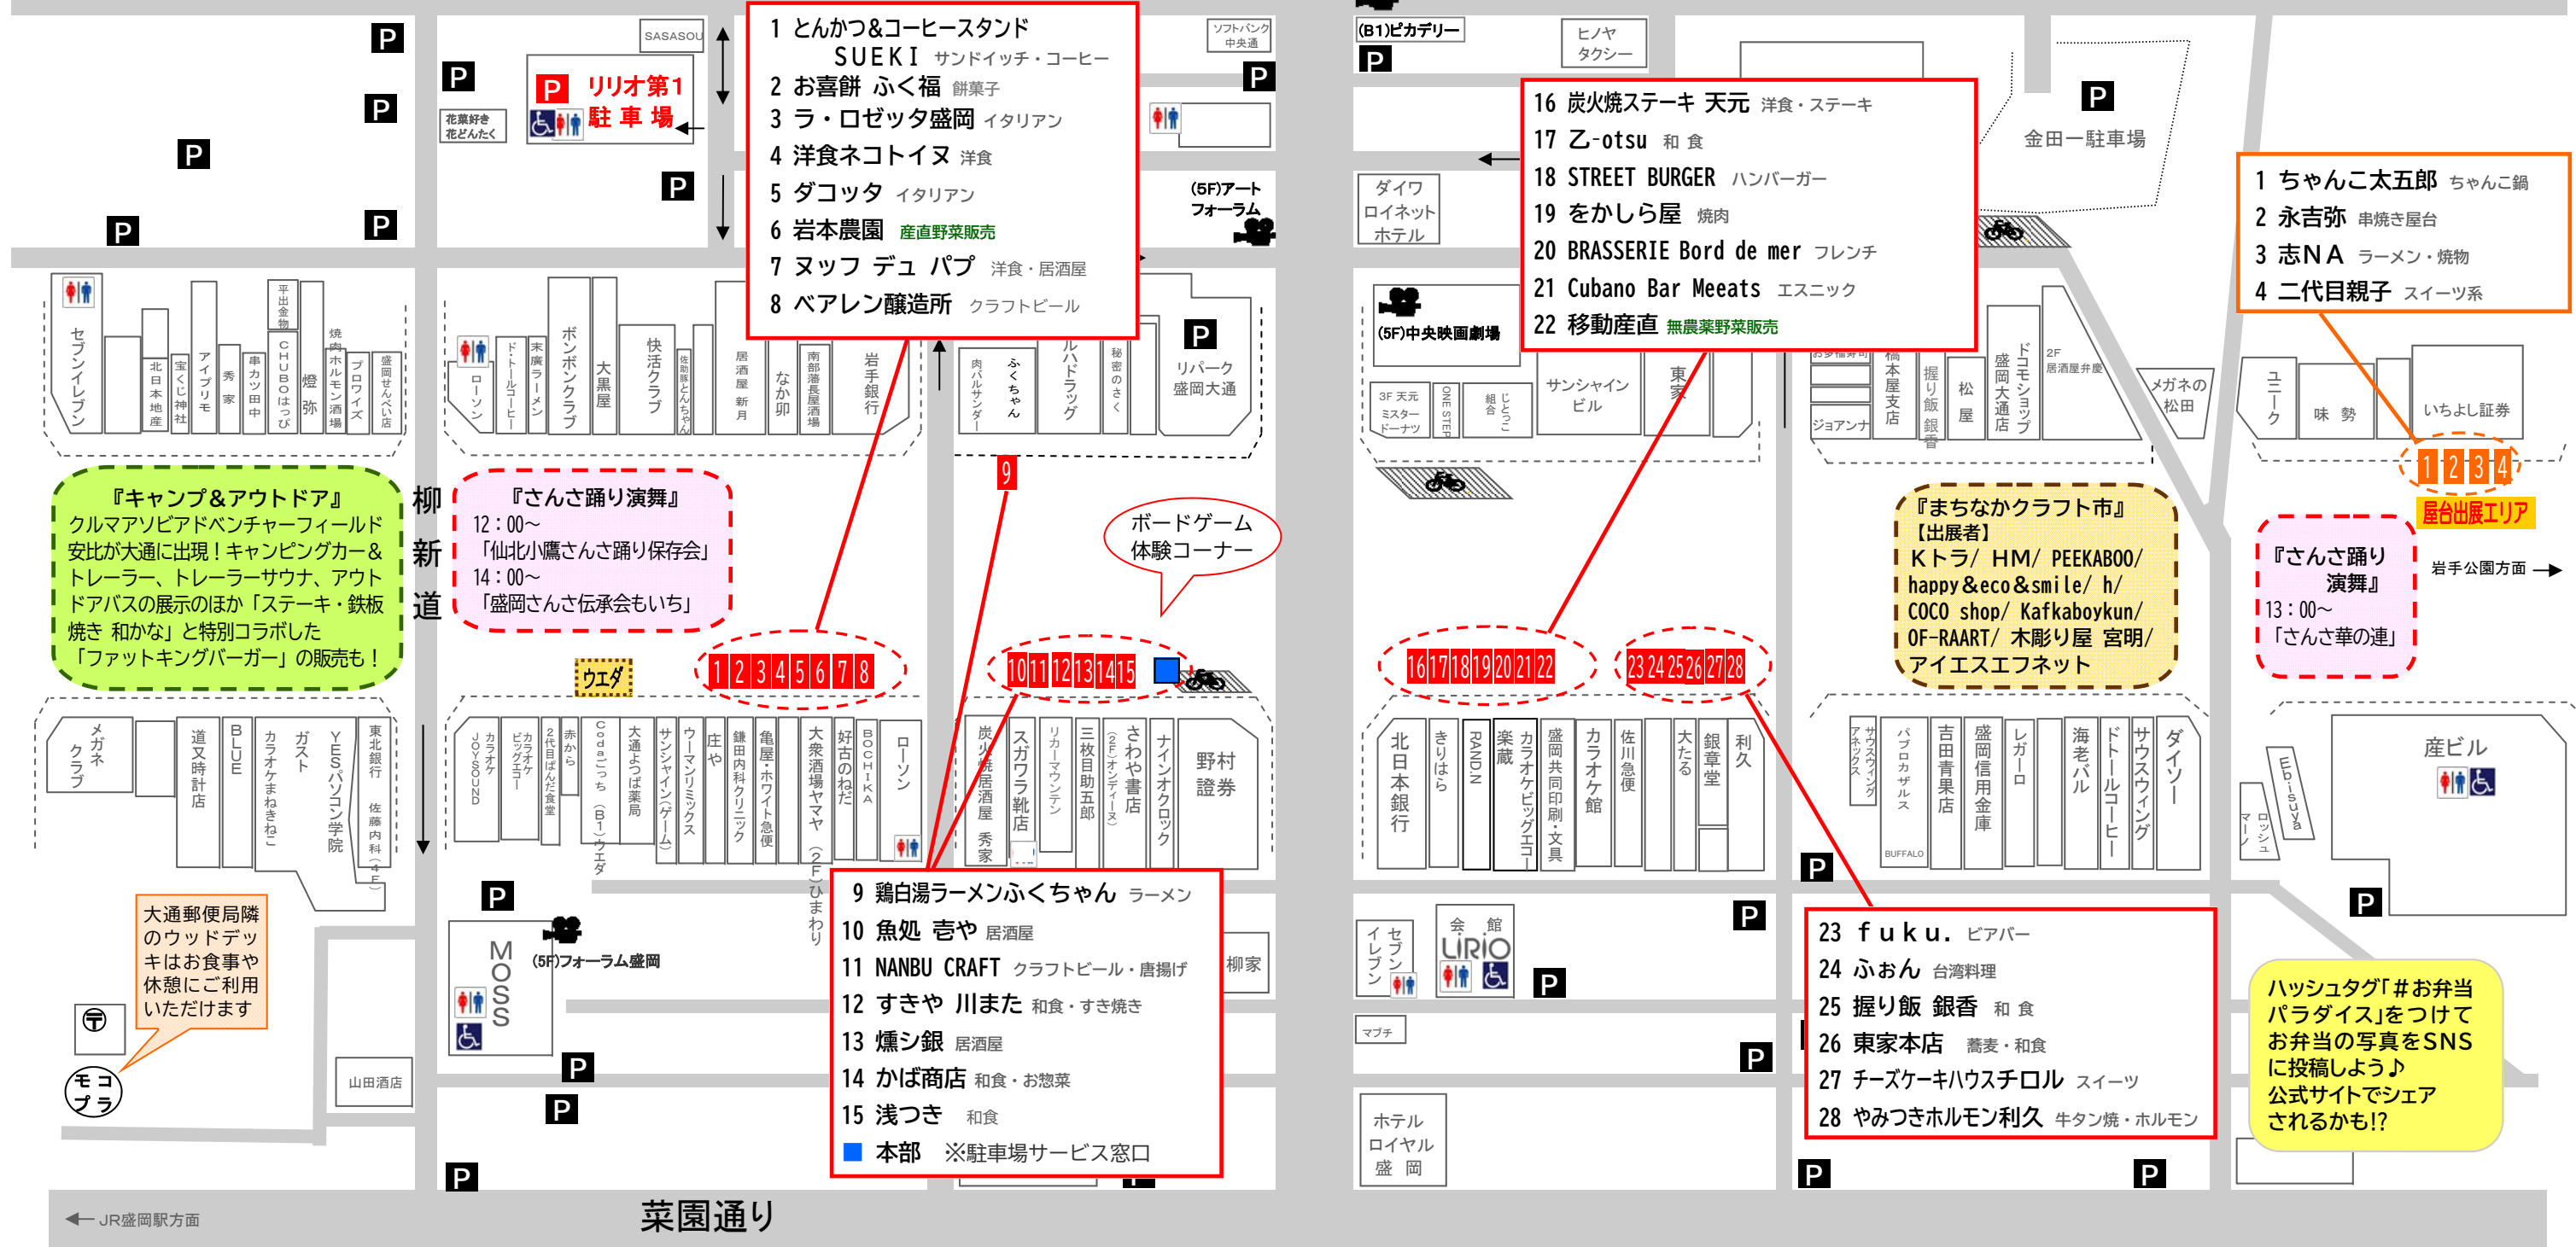

加藤整形外科

中央通

盛岡市役所方面 →

『キャンプ&アウトドア』
クルマソビアドベンチャーフィールド
安比が大通に出現！キャンピングカー&
トレーラー、トレーラーサウナ、アウト
ドアバスの展示のほか「ステーキ・鉄板
焼き 和かな」と特別コラボした
「ファットキングバーガー」の販売も！

『さんさ踊り演舞』
12:00~
「仙北小鷹さんさ踊り保存会」
14:00~
「盛岡さんさ伝承会もいち」

ボードゲーム
体験コーナー

- 1 とんかつ&コーヒースタンド
SUEKI サンドイッチ・コーヒー
- 2 お喜餅 ふく福 餅菓子
- 3 ラ・ロゼッタ盛岡 イタリアン
- 4 洋食ネコトイヌ 洋食
- 5 ダコッタ イタリアン
- 6 岩本農園 産直野菜販売
- 7 ヌッフ デュ パプ 洋食・居酒屋
- 8 ペアレン醸造所 クラフトビール

- 9 鶏白湯ラーメンふくちゃん ラーメン
 - 10 魚処 吉や 居酒屋
 - 11 NANBU CRAFT クラフトビール・唐揚げ
 - 12 すきや 川また 和食・すき焼き
 - 13 燻シ銀 居酒屋
 - 14 かば商店 和食・お惣菜
 - 15 浅つき 和食
- 本部 ※駐車場サービス窓口

- 16 炭火焼ステーキ 天元 洋食・ステーキ
- 17 Z-otsu 和食
- 18 STREET BURGER ハンバーガー
- 19 をかしら屋 焼肉
- 20 BRASSERIE Bord de mer フレンチ
- 21 Cubano Bar Meeats エスニック
- 22 移動産直 無農薬野菜販売

- 1 ちゃんこ太五郎 ちゃんこ鍋
- 2 永吉弥 串焼き屋台
- 3 志NA ラーメン・焼肉
- 4 二代目親子 スイーツ系

1 2 3 4
屋台出展エリア

岩手公園方面 →

☺ = トイレ利用可

菜園交番

パルクアベニュー・カワトク

発熱・風邪症状のある方はご来場をご遠慮ください。会場内でのマスクの着用、手指消毒にご協力ください。

P このチラシをご覧の方限定！お弁当パラダイス当日に商店街直営リリオ第1駐車場(中央通2-9-13)をご利用かつ、お弁当を購入された方を対象に料金2時間サービスを実施します。入庫時発行の駐車券と、購入したお弁当を野村証券前本部(青テント)のスタッフにご提示ください。その場で駐車時間2時間分を減算処理します(他の駐車場は対象外)。