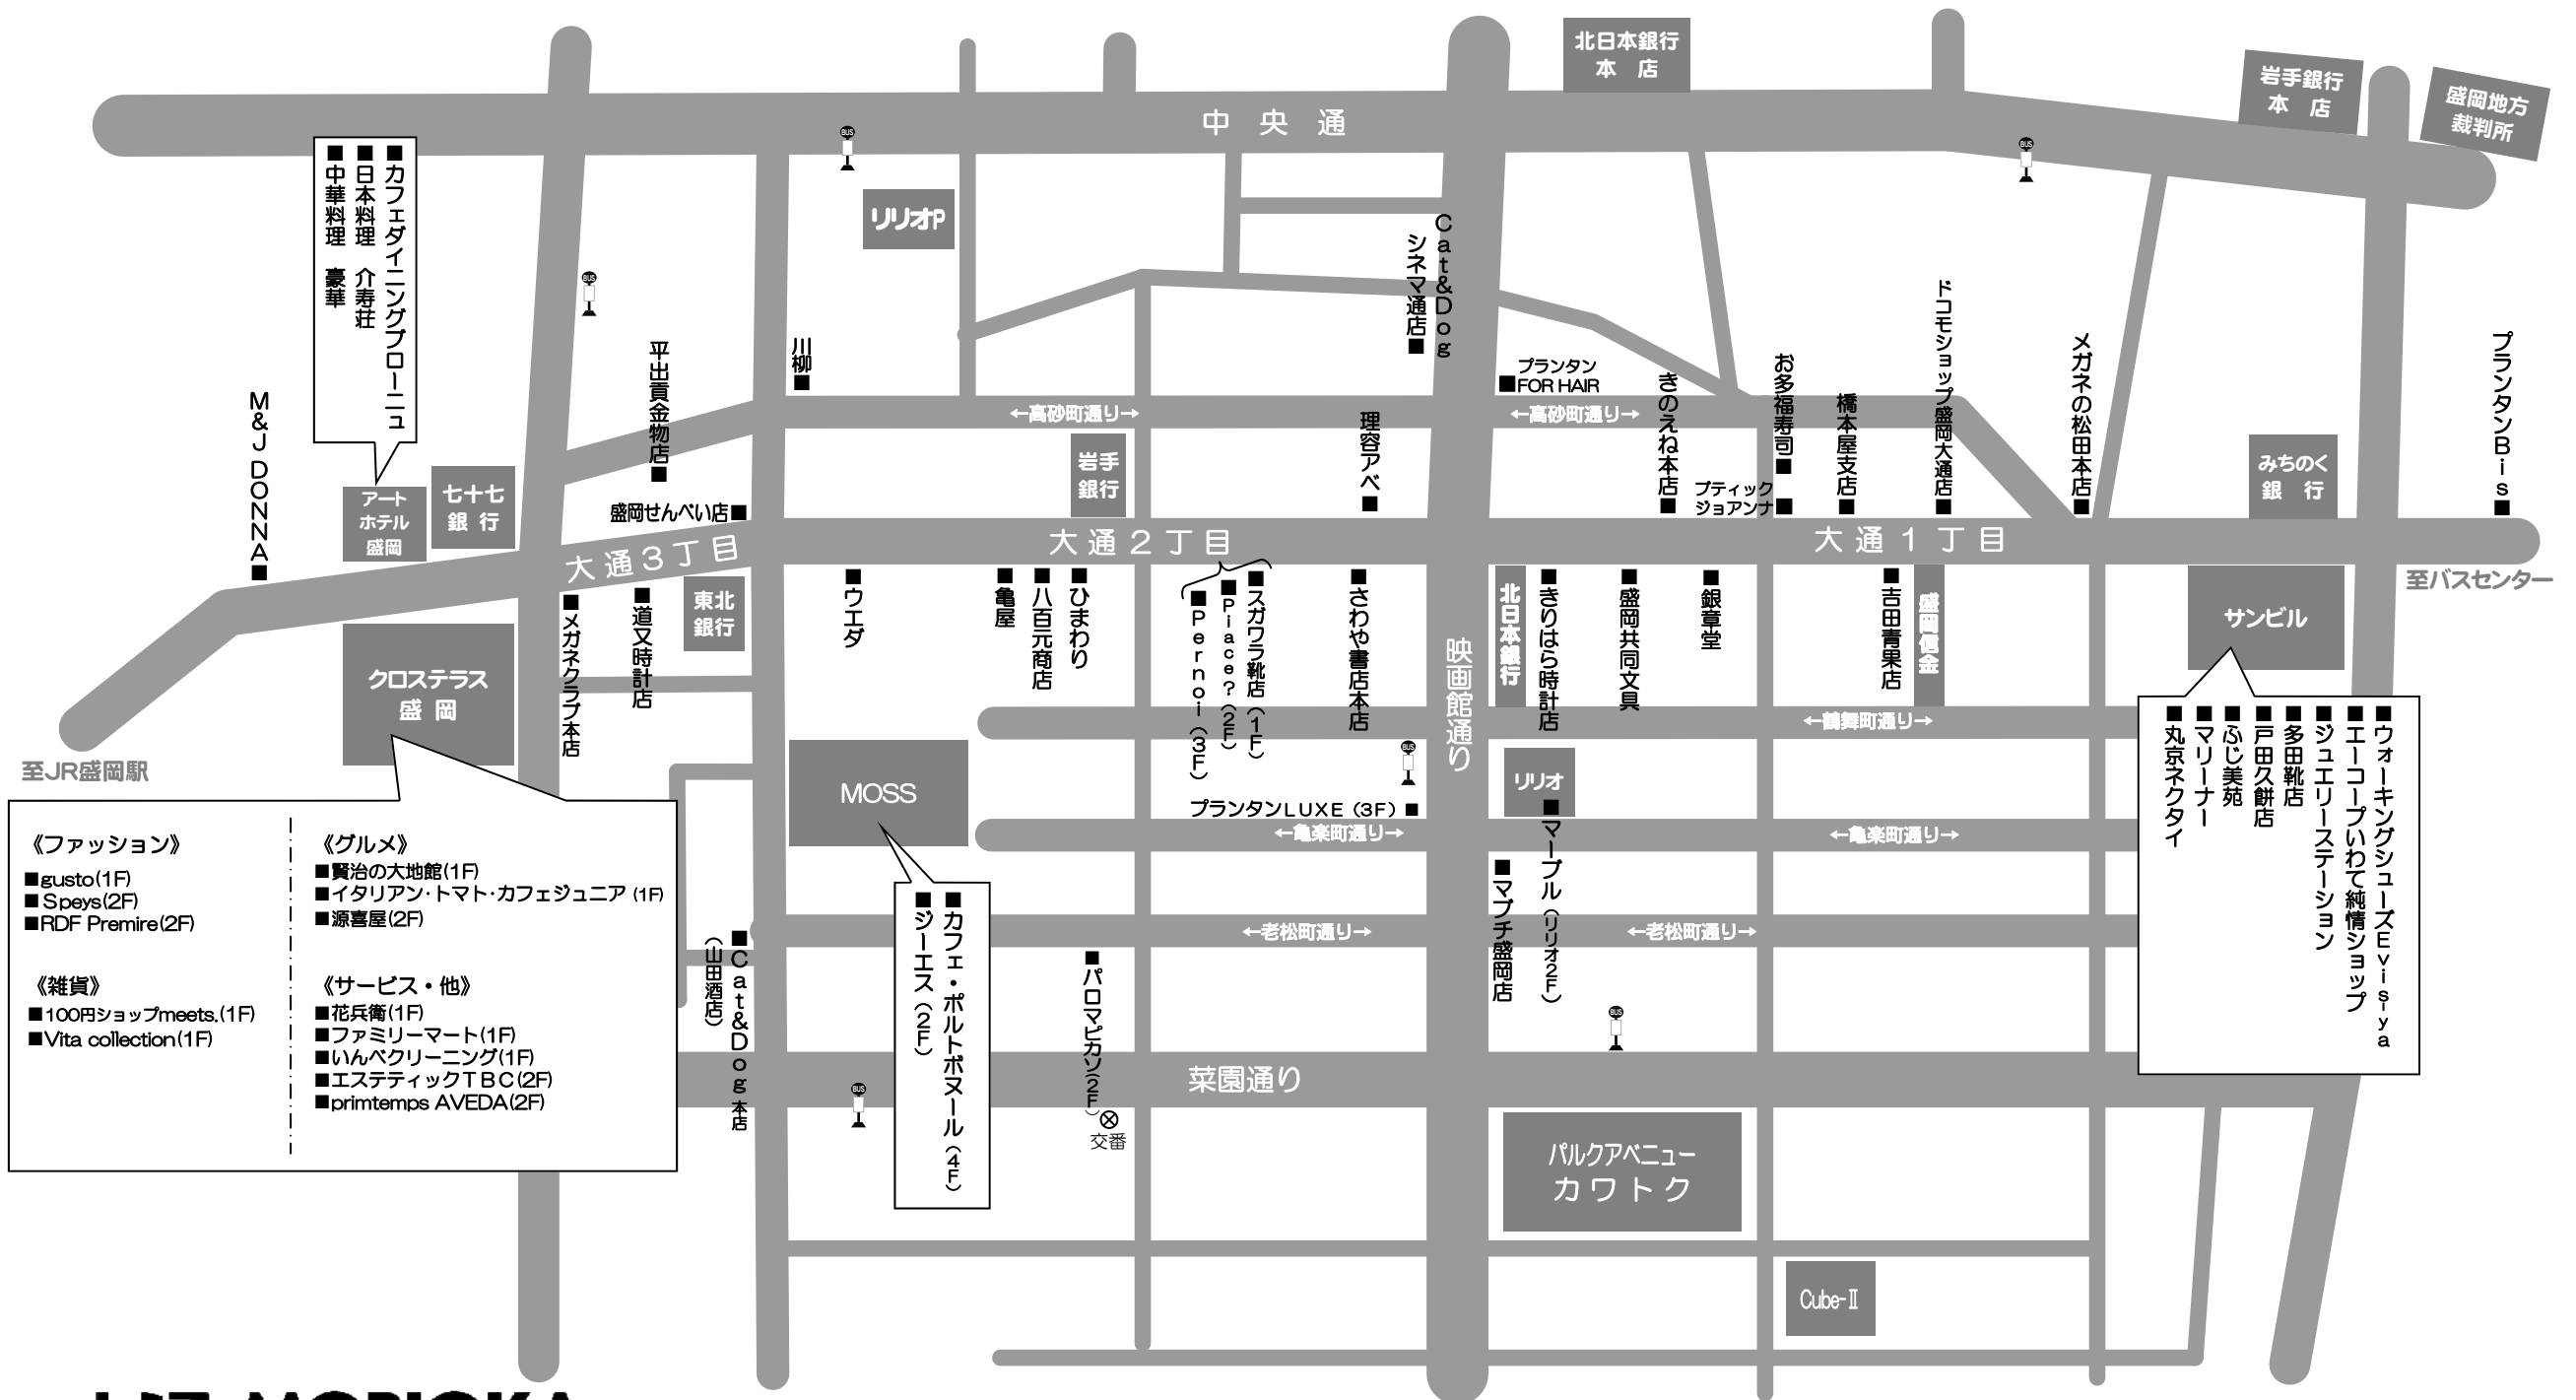

# 大通共通商品券取扱加盟店MAP

- |  |   |
|--|---|
| <p>《ファッション》</p> <ul style="list-style-type: none"> <li>■gusto(1F)</li> <li>■Speys(2F)</li> <li>■RDF Premire(2F)</li> </ul> <p>《雑貨》</p> <ul style="list-style-type: none"> <li>■100円ショップmeets.(1F)</li> <li>■Vita collection(1F)</li> </ul> | <p>《グルメ》</p> <ul style="list-style-type: none"> <li>■賢治の大地館(1F)</li> <li>■イタリアン・トマト・カフェジュニア(1F)</li> <li>■源喜屋(2F)</li> </ul> <p>《サービス・他》</p> <ul style="list-style-type: none"> <li>■花兵衛(1F)</li> <li>■ファミリーマート(1F)</li> <li>■いんべクリーニング(1F)</li> <li>■エステティックTBC(2F)</li> <li>■primtemps AVEDA(2F)</li> </ul> |
|--|---|

- ウォーキングシューズEvisiya
- エコープいわて純情ショッパ
- シュエリーステーション
- 多田靴店
- 戸田久餅店
- ふじ美苑
- マリナー
- 丸京ネクタイ