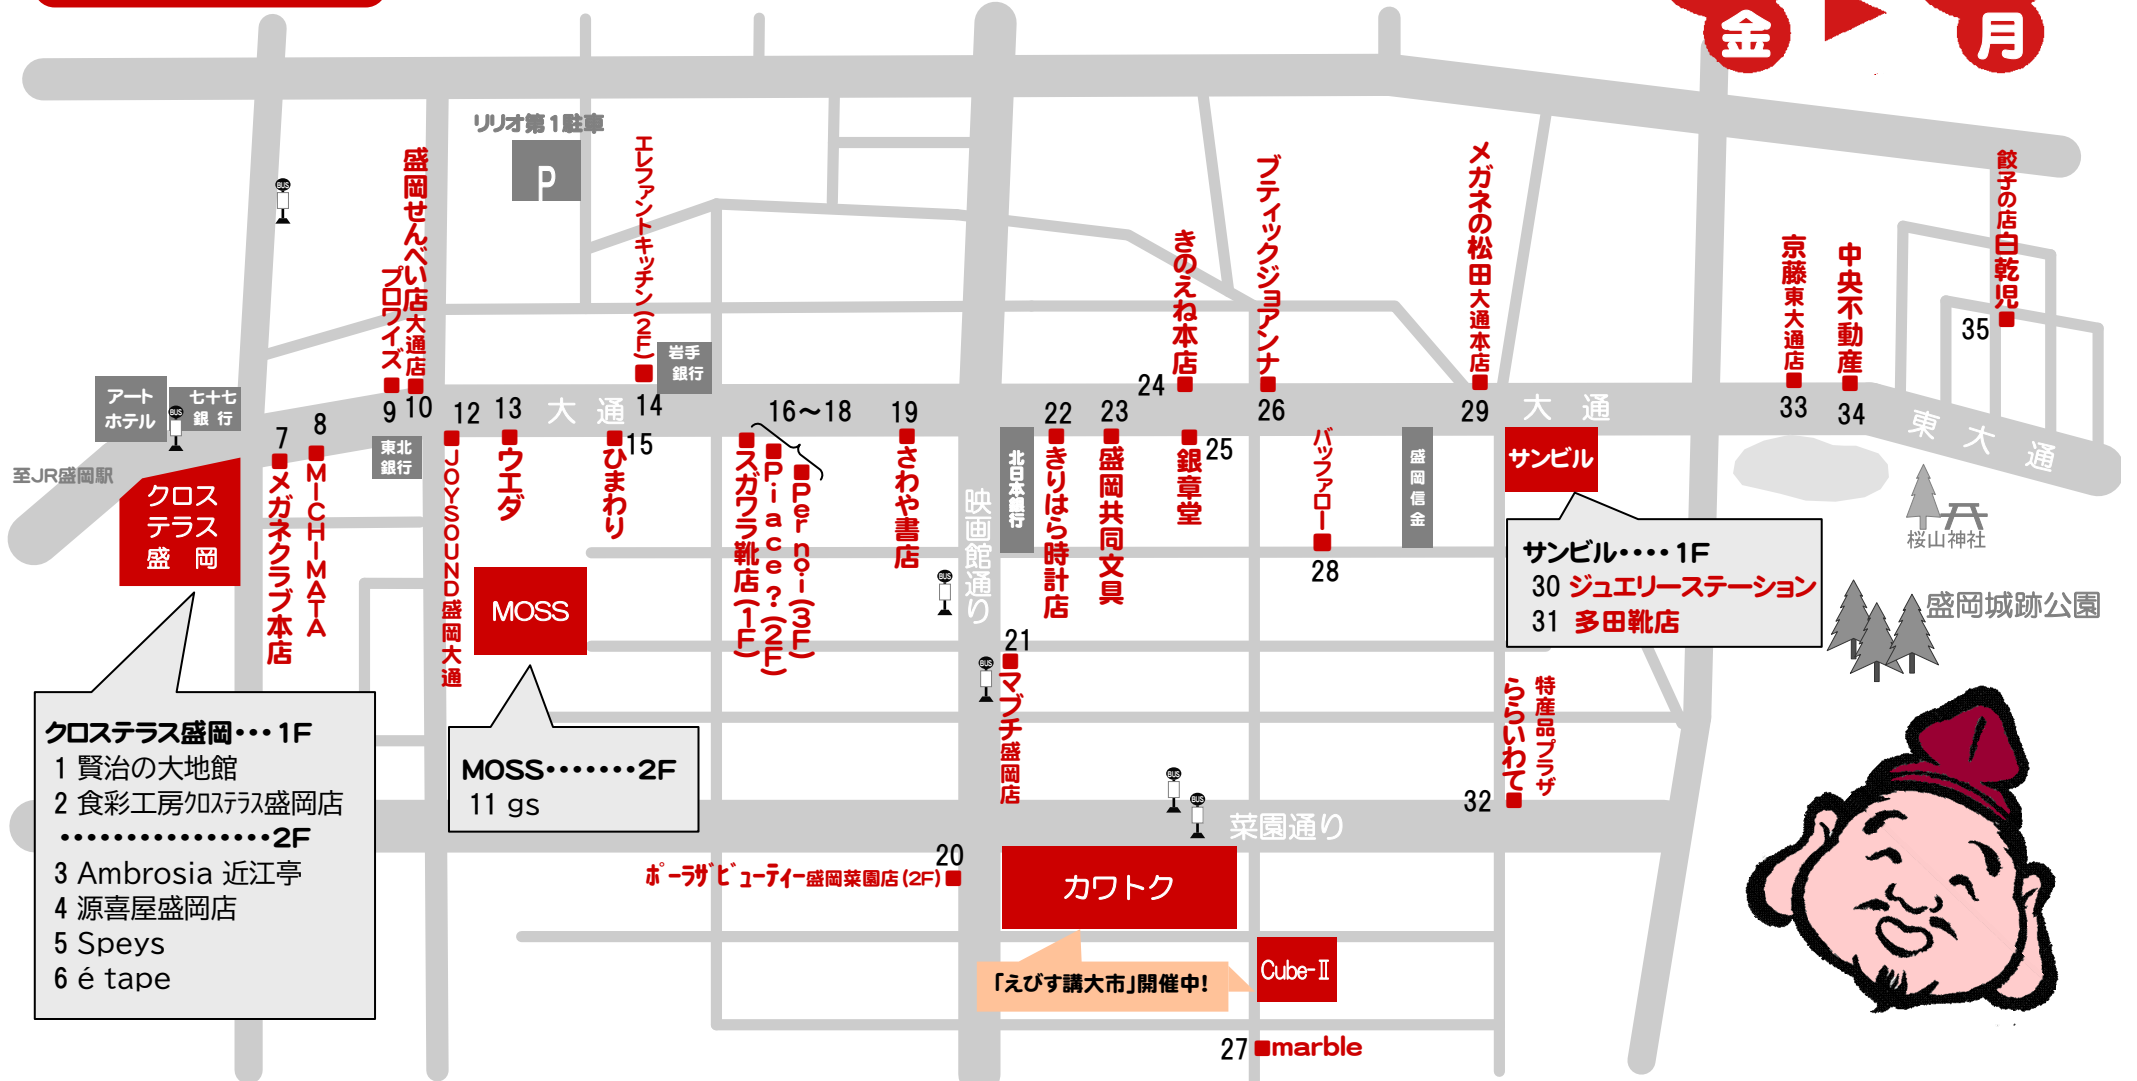

カワトク菜園移転40年記念
「えびす講大市」協賛

この街まるごと、力を合わせてえびす講!

もりおかスクエア

えびす講

開催期間

11月6日(金) ~ 11月16日(月)

No.	参加店名	業種・取扱品目	セール内容
1	賢治の大地館(クロスステラス1F)	産直ショップ	江刺りんごジュース 195g 10缶1袋3種類入り 税込¥850
2	食彩工房加ステラス盛岡店(クロスステラス1F)	フードストア	11/6(金)~11/8(日) 3日間限定、店内全品5%OFF
3	Ambrosia 近江亭(クロスステラス2F)	フレンチレストラン	えびす講ランチ：チキンのロースト 税込¥1,000(サラダ、パン、プチスープ、プチデザート付)
4	源喜屋盛岡店(クロスステラス2F)	白金豚・県産食材居酒屋	・えびす講ランチセット 税込¥1,000(白金豚カツ使用オリジナルビーフカレー、デザートドリンク付) ・えびす講夜定食税込 ¥1,000(豚レバー炒め定食、1ドリンク付 ※ドリンク2杯付の晩酌セットにも変更できます)
5	Speys	ファッション	ペイペイまたは現金でお買上げの方、5%OFF 〈取扱ブランド〉 JOHN BULL、MidiUmi
6	é tape	ファッション	ペイペイまたは現金でお買上げの方、5%OFF 〈取扱ブランド〉 mizuiroind、MIDIUMISOLID
7	メガネクラブ本店	メガネ	ニコンレンズ30%OFF、ブルーライトカット加工料0円
8	MICHIMATA(道又時計店)	時計・宝飾	時計・宝飾品10%OFF ※限定品除く ※他の特典と併用不可
9	プロワイズ	不動産仲介	期間中、ご成約の方に粗品進呈
10	盛岡せんべい店 大通店	南部煎餅	えびすパック2種販売(各1日限定10個、お一人様2個まで)
11	gs(MOSSビル2F)	雑貨・文具	ポイントカードのポイント2倍
12	JOYSOUND盛岡大通店	カラオケ	室料30%OFF(フリータイム室料10%OFF) または フライドポテトサービス
13	ウエダ	生地・手芸・カーテン	接着芯2m着分 1枚¥220
14	エレファントキッチン(イトリアワグビル2F)	アジア料理居酒屋	ドリンク1杯サービス(人数分)
15	ひまわり	毛糸・手芸用品	ひまわり毛糸コレクション開催(2020新作手編み作品が200点!) 購入で20%OFF
16	スガワラ靴店	靴	¥11,000(税込)以上お買上げいただいたお客様にスガワラメンバーズ500ポイント進呈
17	Piace?(スガワラビル2F)	靴・服飾雑貨	
18	Per noi(スガワラビル3F)	メンズ衣料	
19	さわや書店	書籍	さわやポイントカード 2倍
20	ポーラビューティ盛岡菜園店(2F)	エステサロン	ベストコスメ受賞POLAスターブランドサンプルプレゼント&お楽しみ福引き
21	マブチ盛岡店	生地・手芸	コットン1m着分 2点で¥800+税(1点 ¥450+税)
22	きりはら時計店	時計・宝飾	掛時計20%OFF
23	盛岡共同文具	文房具・雑貨	福袋(限定10個)
24	きのえね本店	和風レストラン	きのえねポイントカード 2倍
25	銀章堂	印章	オーダー印章10%OFF ※一部除外品あり
26	ブティック ジョアンナ	婦人服	婦人服5%OFF
27	marble	婦人服	店内全品10%OFF
28	洋風居酒屋 バッファロー	洋風居酒屋	お好きなドリンク1杯プレゼント(店内でお食事のお客様)
29	メガネの松田 大通本店	メガネ・コンタクト	眼鏡メンテナンスキット ¥660を半額
30	ジュエリーステーション(サンビル)	宝飾品買取販売	・金、プラチナ買取20%UP ・ジュエリー、アクセサリ 30%OFF、ブランド品30%OFFで販売
31	多田靴店(サンビル)	靴	お買上げのお客様に粗品進呈
32	特産品プラザ ららいわて	おみやげ・贈答品	えびすお買い得袋
33	京藤 東大通店	呉服・和装小物	・10%サービス ・和装小物20%OFF(足袋除き)
34	中央不動産	不動産仲介	期間中、ご成約の方に粗品進呈
35	餃子の店 白乾児(パイカル)	餃子・中華	・えびす講餃子(通常6個→7個に増量) ¥500 ・えびす講セット(ラーメン+半ライス+餃子3個) ¥880 ・えびす講晩酌セット(中ビール+餃子7個+鳥唐揚) ¥1,180