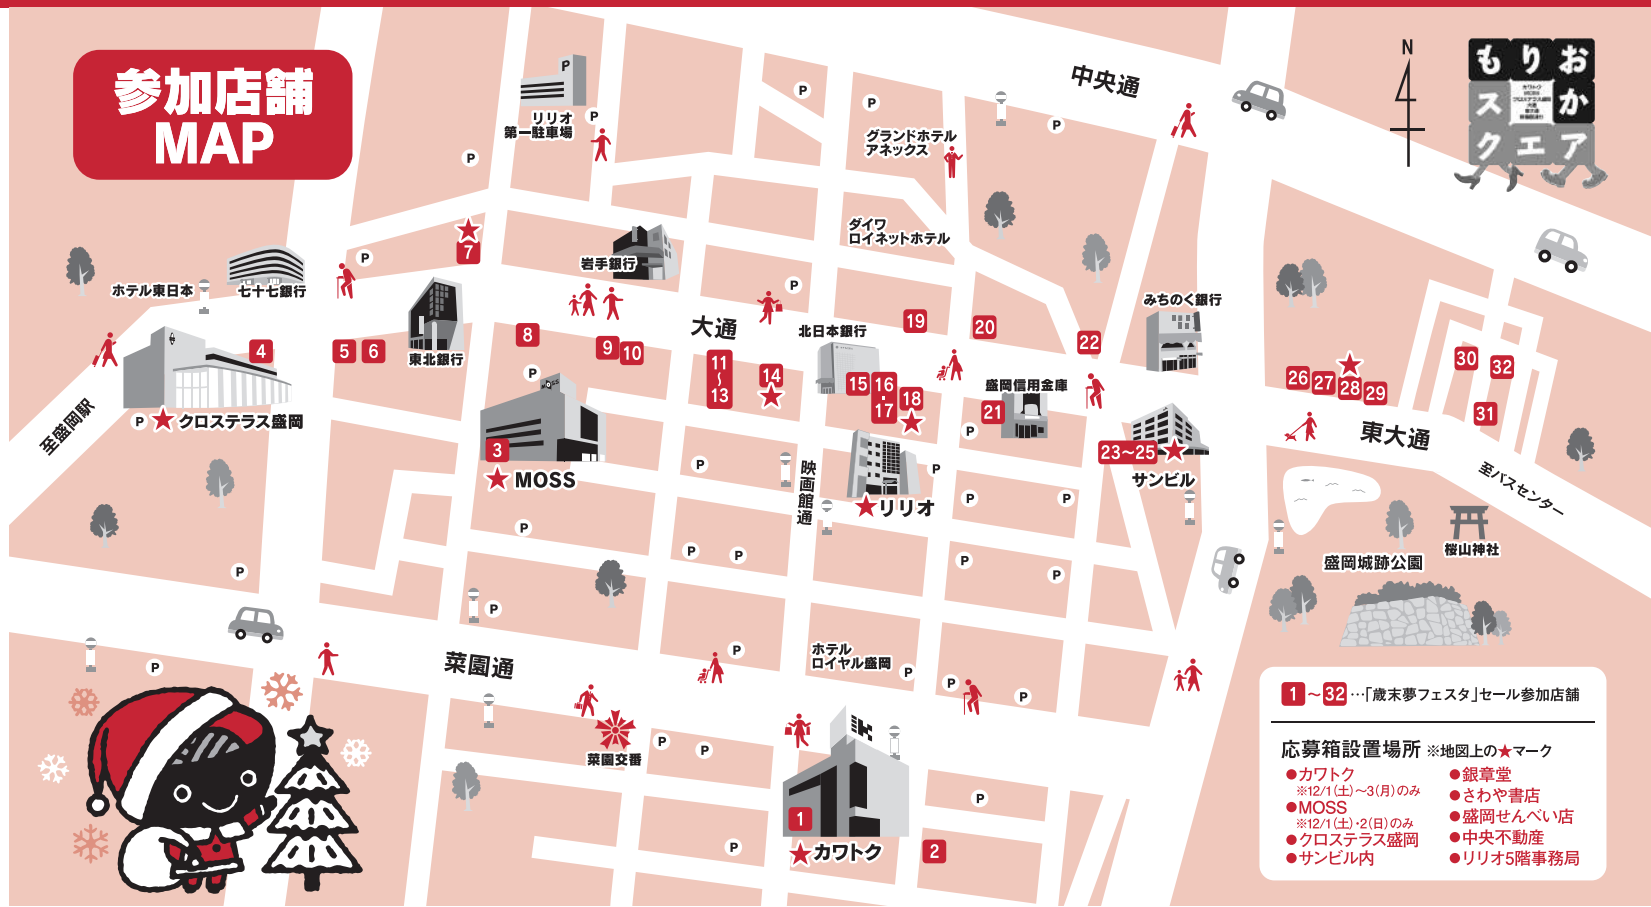

大通三丁目

- 5 メガネクラブ 本店  
○メガネ、コンタクトレンズ、補聴器
- 6 MICHIMATA  
○時計、ジュエリー、結婚指輪
- 7 盛岡せんべい店 大通店★  
○南部煎餅

大通二丁目

- 8 ウエダ  
○生地、手芸用品、カーテン
- 9 八百元  
○果物、野菜、食料品
- 10 毛糸・手芸のひまわり  
○手芸用品、毛糸、コットン
- 11 スガワラ靴店  
○靴、鞆、革小物
- 12 Piace?(ピアーチェ)  
○靴、鞆、服、アクセサリ

大通二丁目

- 13 Per noi (ペルノイ)  
○服、革小物、アクセサリ
- 14 さわや書店 本店★  
○書籍
- 15 きりはら時計店  
○時計、宝石
- 16 盛岡共同文具  
○文具、事務用品他
- 17 盛岡共同印刷  
○ポストカード、カレンダー、雑貨、印刷全般

大通二丁目

- 18 銀章堂★  
○印鑑、ゴム印、名刺、表札等
- 19 きのえね 本店  
○丼物、そば、うどん、一品料理
- 20 ブティック ジョアンナ  
○婦人服
- 21 吉田青果店  
○青果物(野菜、果物)
- 22 メガネの松田 大通本店  
○メガネ、コンタクトレンズ

大通二丁目サンビル内★

- 23 きものと帯 ふじ美苑  
○呉服、ブラックフォーマル
- 24 ジュエリーステーション  
○宝飾品、ジュエリー、ブランド品
- 25 ウォーキング シューズ Evis-ya  
○靴
- 26 京藤 東大通店  
○和装小物
- 27 丸政呉服店  
○呉服、婦人服

東大通

- 28 中央不動産★  
○不動産業
- 29 めんくい屋  
○長崎ちゃんぽん、血うどん、ラーメン類
- 30 白龍 本店  
○じゃじゃ麺
- 31 喫茶パイク  
○コーヒー、軽食
- 32 餃子の店 白乾児(バイカル)  
○中華料理

## 参加店舗 MAP

- 1～32...「歳末夢フェスタ」セール参加店舗
- 応募箱設置場所 ※地図上の★マーク
- カワトク ※12/1(土)～3(月)のみ
  - MOSS ※12/1(土)・2(日)のみ
  - クロステラス盛岡
  - サンビル内
  - 銀章堂
  - さわや書店
  - 盛岡せんべい店
  - 中央不動産
  - リリオ5階事務局

SNSで最新情報をチェック!

Facebook: <https://www.facebook.com/odori.morioka>