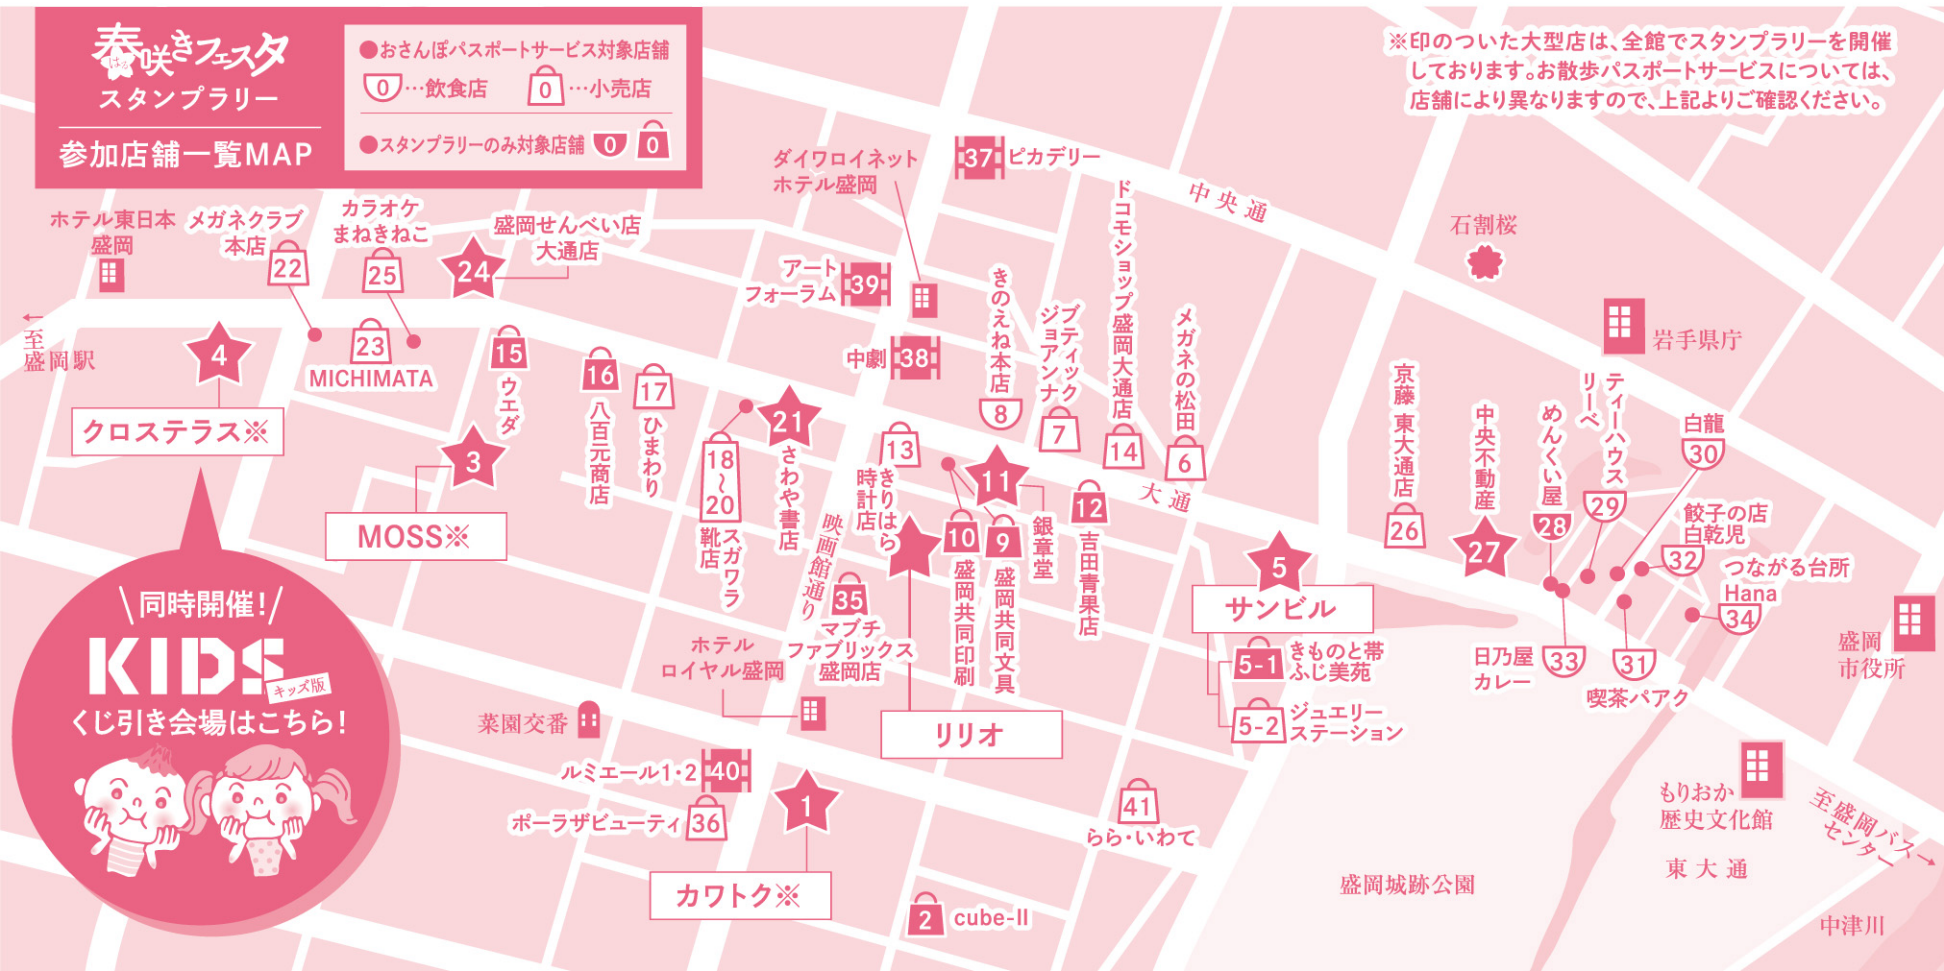

この **おさんぽ**
パスポート

を提示して **お得なサービス** / を受けよう!

期間中、

00 表示のある下記対象店舗で
お会計時またはご注文時に提示すると
おトクなサービスが受けられます。

応募箱設置店

※地図上では★マークで表示しています

- ★パルクアベニュー・カワトク [東大通] ★中央不動産
- ★MOSS [大 通] ★サンビル内 ★銀章堂
- ★クロステラス ★さわや書店 ★盛岡せんべい店大通店
- ★リリオ5階事務局 ★リリオ5階事務局

「おさんぽパスポート」対象店舗とサービス内容についてはコチラ!
MAP上の店舗番号はHP上の表の番号とリンクしています。

<http://www.odori.or.jp/>

odori.morioka

@Odori_MORIOKA_

春 **おさんぽ** フェスタ
スタンプラリー

参加店舗一覧MAP

●おさんぽパスポートサービス対象店舗

0...飲食店 0...小売店

●スタンプラリーのみ対象店舗 0 0

※印のついた大型店は、全館でスタンプラリーを開催
しております。お散歩パスポートサービスについては、
店舗により異なりますので、上記よりご確認ください。

← 至盛岡駅

クロステラス※

MOSS※

サンビル

リリオ

カワトク※

同時開催!
KIDS
くじ引き会場はこちら!

盛岡城跡公園

もりおか
歴史文化館
東大通

中津川

至盛岡バス
センター

盛岡
市役所

岩手県庁

中央不動産