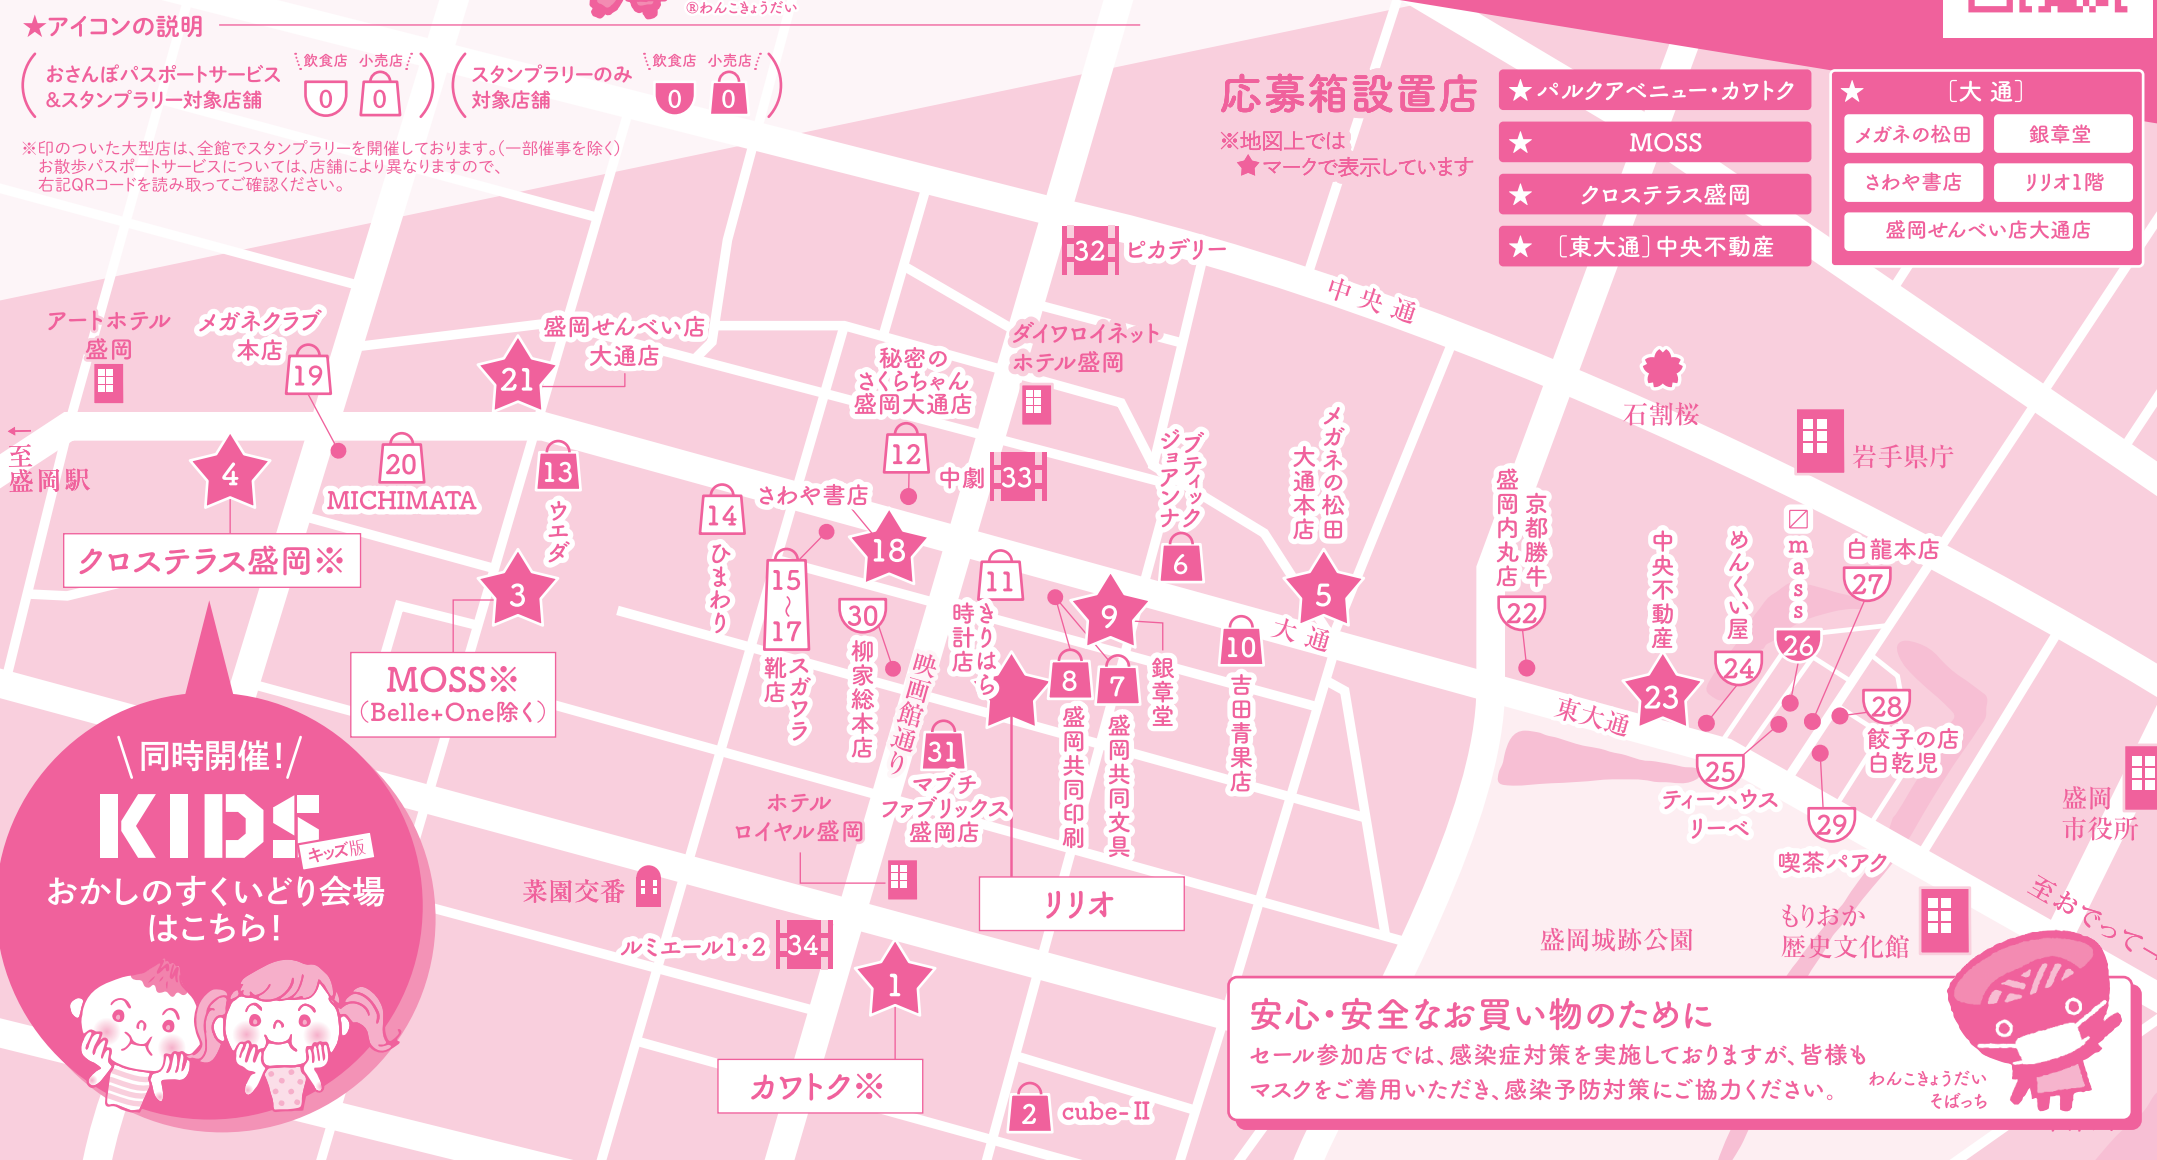

おさんぽパスポートを提示して **お得なサービス** を受けよう!

期間中、**00** 表示のある下記対象店舗で
お会計時またはご注文時に提示すると
おトクなサービスが
受けられます。

対象店舗・サービス内容は
こちらから!

MAPの店舗番号はHP上の表の番号とリンクしています。

もりおかスクエア 🔍

Facebook: odori.morioka

Twitter: @Odori_MORIOKA_

スタンプラリー 参加店舗一覧MAP

★アイコンの説明

（おさんぽパスポートサービス & スタンプラリー対象店舗 ） （スタンプラリーのみ対象店舗 ）

※印のついた大型店は、全館でスタンプラリーを開催しております。(一部催事を除く)
お散歩パスポートサービスについては、店舗により異なりますので、
右記QRコードを読み取ってご確認ください。

応募箱設置店

※地図上では、
★マークで表示しています

★ パルクアベニュー・カワトク	★ [大通]
★ MOSS	★ メガネの松田
★ クロステラス盛岡	★ さわや書店
★ [東大通] 中央不動産	★ リリオ1階
	★ 盛岡せんべい店大通店

同時開催!
KIDS キッズ版
おかしなすくいどり会場
はこちら!

安心・安全なお買い物のために
セール参加店では、感染症対策を実施しておりますが、皆様も
マスクをご着用いただき、感染予防対策にご協力ください。